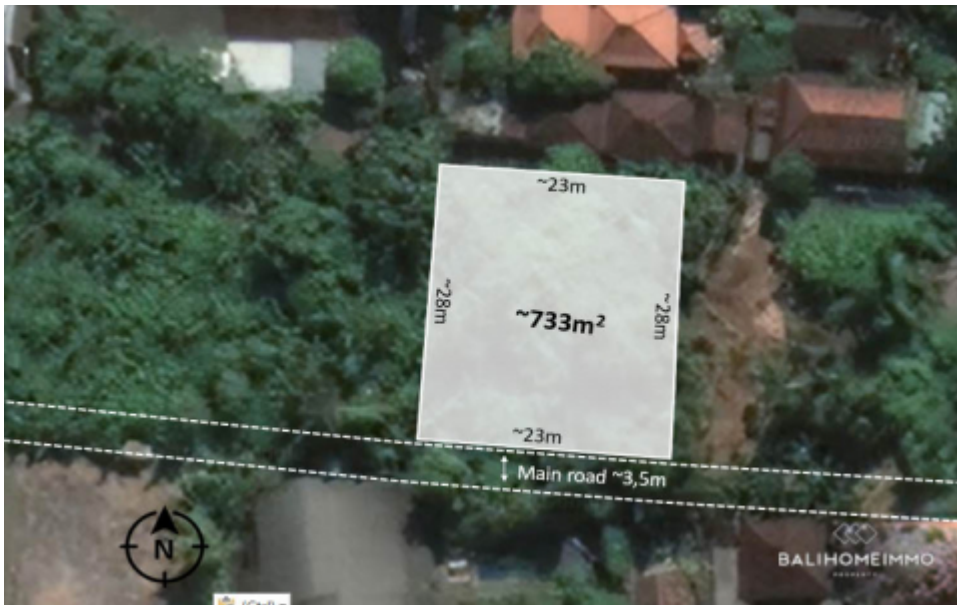

BALIHOMEIMMO
PROPERTY

LUAS TANAH
733 m²

PEMANDANGAN
Tidak Spesifik

LINGKUNGAN
Perumahan

DAPAT DIBAGI
Tidak

MASA SEWA
25 tahun

HARGA/ARE/TAHUN
IDR 17.700.000

TANAH DISEWAKAN JANGKA PANJANG DI BALI KEROBOKAN - RF1893

Informasi Umum

Price on Request
Luas Tanah : 733 m²
Lingkungan : Perumahan
Dapat dibagi : Tidak
Akses Jalan : Ya
Pemandangan : Tidak Spesifik
Lebar Jalan (meter) : 3 m
Zona : Perumahan
Masa Sewa : 25 tahun