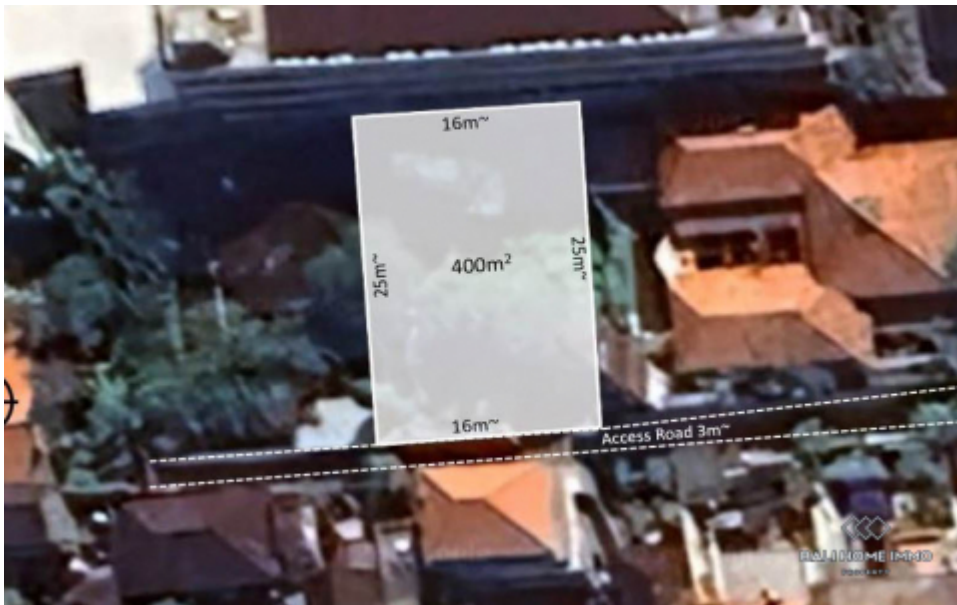

BALIHOMAIMMO
PROPERTY

LUAS TANAH
400 m²

PEMANDANGAN
Tidak Spesifik

LINGKUNGAN
Pariwisata

DAPAT DIBAGI
Tidak

MASA SEWA
30 tahun

HARGA/ARE/TAHUN
IDR 31.600.000

TANAH DEKAT PANTAI UNTUK DISEWAKAN JANGKA PANJANG DI BALI LEGIAN - NG097

Informasi Umum

Price on Request
Luas Tanah : 400 m²
Lingkungan : Pariwisata
Dapat dibagi : Tidak
Akses Jalan : Ya
Lebar Jalan (meter) : 3 m
Zona : Pariwisata
Masa Sewa : 30 tahun

Phone : +6282194359401
Email : info@bali-home-immo.com