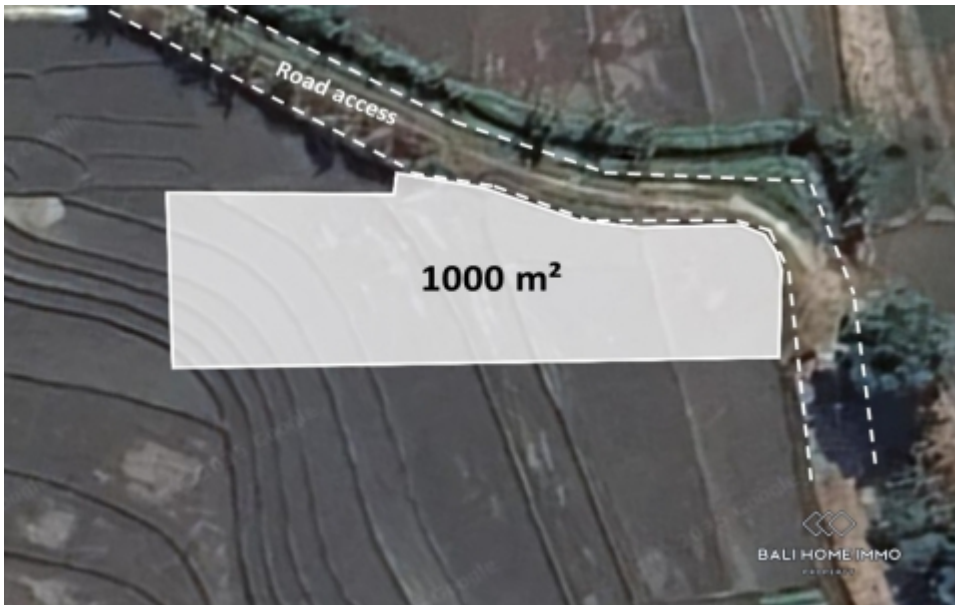

BALIHOMIEMMO

PROPERTY

LUAS TANAH
1000 m²

PEMANDANGAN
Tidak Spesifik

LINGKUNGAN
Perumahan

DAPAT DIBAGI
Tidak

MASA SEWA
20 tahun

HARGA/ARE/TAHUN
IDR 10.000.000