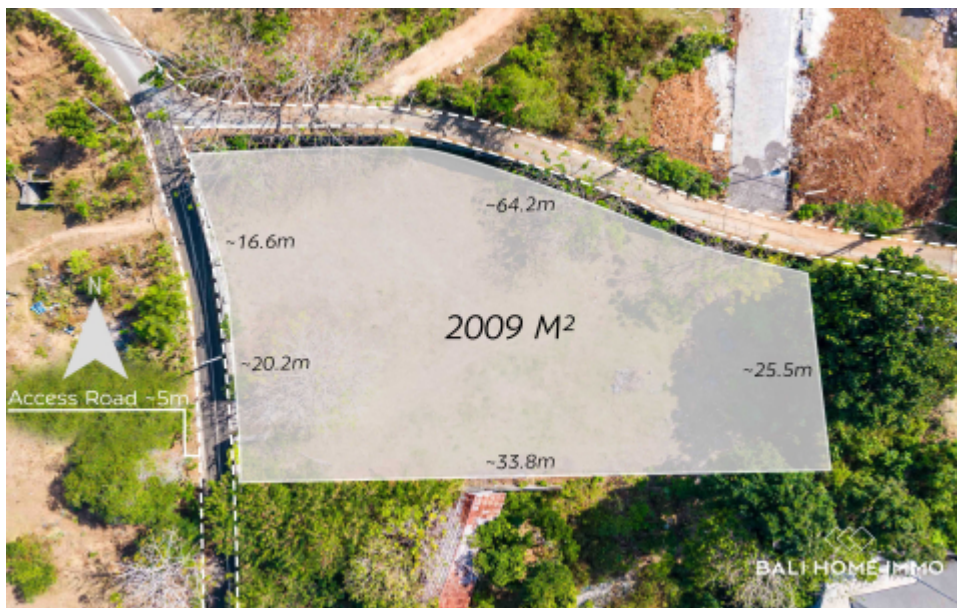

**BALIHOMIIMMO**

PROPERTY

**LUAS TANAH**  
2009 m<sup>2</sup>

**PEMANDANGAN**  
Laut/Pantai

**LINGKUNGAN**  
Pariwisata

**DAPAT DIBAGI**  
Ya

**MASA SEWA**  
30 tahun

**HARGA/ARE/TAHUN**  
IDR 20.000.000

### Informasi Umum

IDR 12.054.000.000

Luas Tanah : 2.009 m<sup>2</sup>

Lingkungan : Pariwisata

Dapat dibagi : Ya

Akses Jalan : Ya

Pemandangan : Laut/Pantai

Lebar Jalan (meter) : 5 m