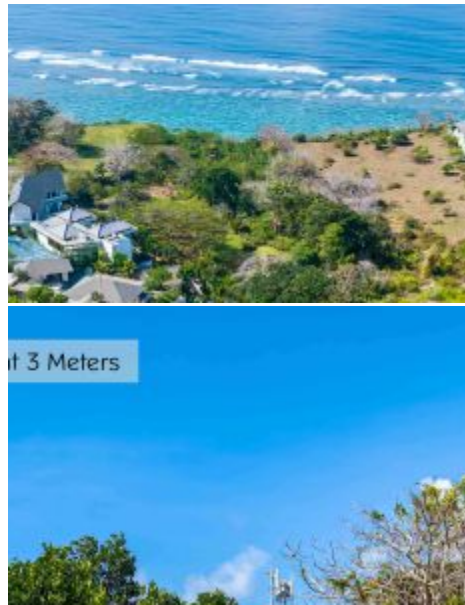

**BALIHOMIIMMO**

PROPERTY

**LUAS TANAH**  
2009 m<sup>2</sup>

**PEMANDANGAN**  
Laut/Pantai

**LINGKUNGAN**  
Pariwisata

**DAPAT DIBAGI**  
Ya

**MASA SEWA**  
30 tahun

**HARGA/ARE/TAHUN**  
IDR 20.000.000

## DIJUAL TANAH DENGAN PEMANDANGAN LAUT DEKAT PANTAI PANDAWA – PELUANG INVESTASI SEMPURNA - RF5924

### Informasi Umum

IDR 12.054.000.000

Luas Tanah : 2.009 m<sup>2</sup>

Lingkungan : Pariwisata

Dapat dibagi : Ya

Akses Jalan : Ya

Pemandangan : Laut/Pantai

Lebar Jalan (meter) : 5 m