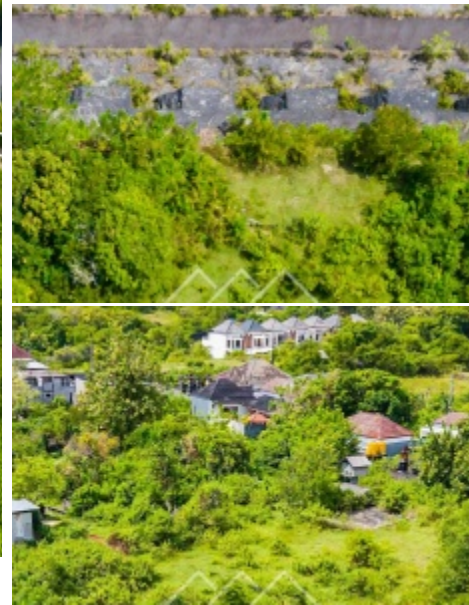

**BALIHOMAIMMO**

PROPERTY

**LUAS TANAH**  
1790 m<sup>2</sup>

**PEMANDANGAN**  
Laut/Pantai

**LINGKUNGAN**  
Perumahan

**DAPAT DIBAGI**  
Ya

**MASA SEWA**  
25 tahun

**HARGA/ARE/TAHUN**  
IDR 9.000.000

## **PENAWARAN MENARIK TANAH PERUMAHAN UNTUK DIJUAL DENGAN PEMANDANGAN LAUT DI KUTUH - RF10154A**