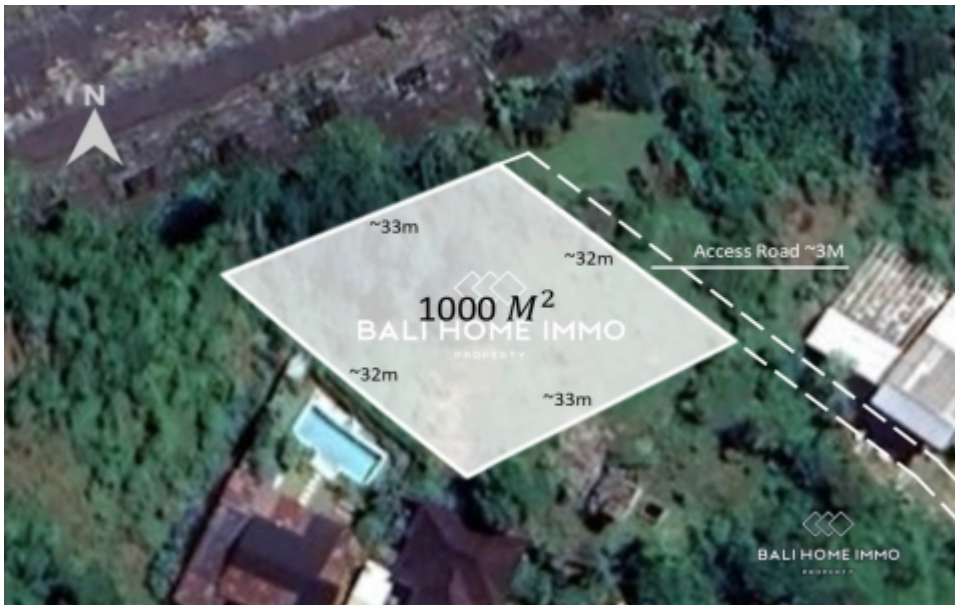

**BALIHOMIIMMO**

PROPERTY

**LUAS TANAH**  
1000 m<sup>2</sup>

**PEMANDANGAN**  
Laut/Pantai

**LINGKUNGAN**  
Perumahan

**DAPAT DIBAGI**  
Ya

**MASA SEWA**  
25 tahun

**HARGA/ARE/TAHUN**  
IDR 9.000.000

### **Informasi Umum**

IDR 2.250.000.000

Luas Tanah : 1.000 m<sup>2</sup>

Lingkungan : Perumahan

Dapat dibagi : Ya

Akses Jalan : Ya

Pemandangan : Laut/Pantai

Lebar Jalan (meter) : 3 m