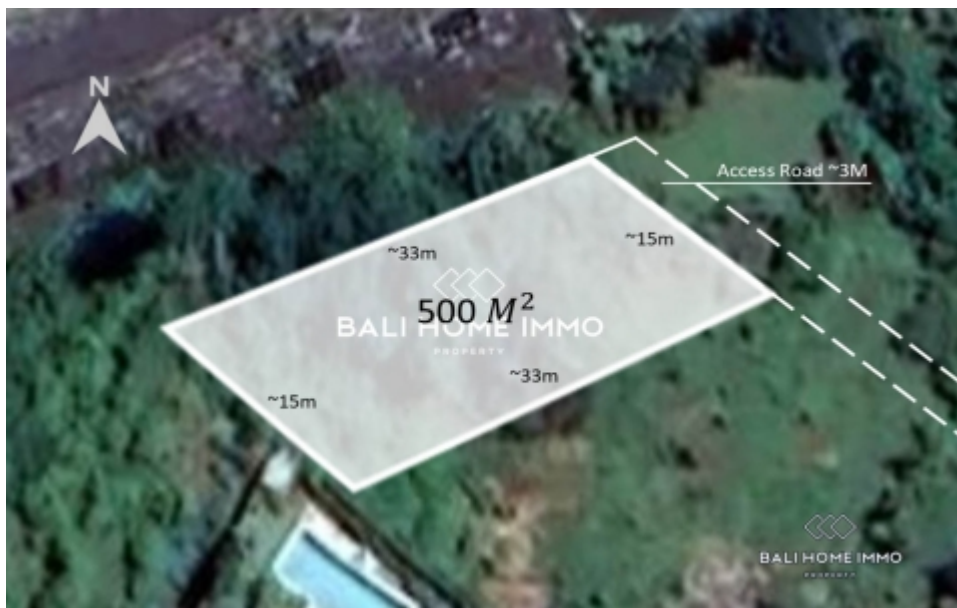

**BALIHOMIIMMO**

PROPERTY

**LUAS TANAH**  
500 m<sup>2</sup>

**PEMANDANGAN**  
Laut/Pantai

**LINGKUNGAN**  
Perumahan

**DAPAT DIBAGI**  
Tidak

**MASA SEWA**  
25 tahun

**HARGA/ARE/TAHUN**  
IDR 0

### **Informasi Umum**

IDR  
Luas Tanah : 500 m<sup>2</sup>  
Lingkungan : Perumahan  
Dapat dibagi : Tidak  
Akses Jalan : Ya  
Pemandangan : Laut/Pantai  
Lebar Jalan (meter) : 3 m  
Zona : Perumahan  
Masa Sewa : 25 tahun