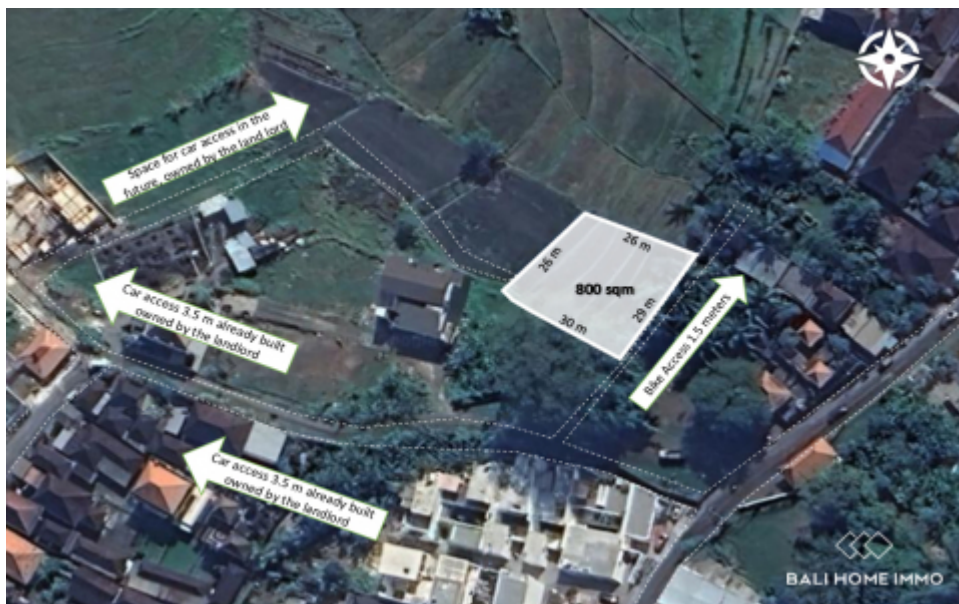

**BALIHOMIEMMO**

PROPERTY

**LUAS TANAH**  
800 m<sup>2</sup>

**PEMANDANGAN**  
Sawah

**LINGKUNGAN**  
Perumahan

**DAPAT DIBAGI**  
Tidak

**MASA SEWA**  
30 tahun

**HARGA/ARE/TAHUN**  
IDR 20.000.000

## DIJUAL TANAH PERUMAHAN 8 ARE DENGAN PEMANDANGAN SAWAH DI TUMBAK BAYUH - RF7332B

### Informasi Umum

Price on Request

Luas Tanah : 800 m<sup>2</sup>

Lingkungan : Perumahan

Akses Jalan : Ya

Pemandangan : Sawah

Lebar Jalan (meter) : 3 m

Zona : Perumahan