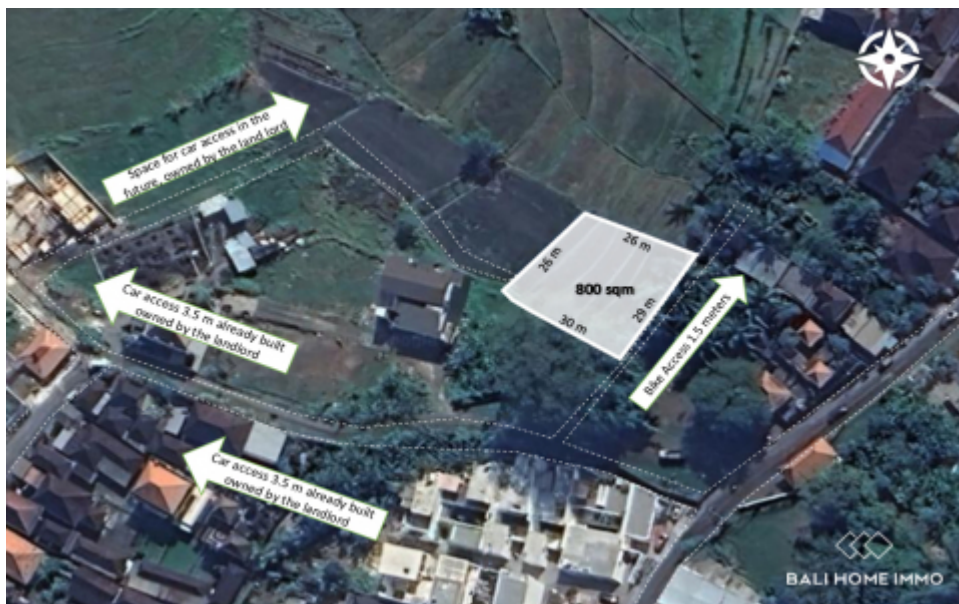

BALIHOMIEMMO

PROPERTY

LUAS TANAH
800 m²

PEMANDANGAN
Sawah

LINGKUNGAN
Perumahan

DAPAT DIBAGI
Tidak

MASA SEWA
30 tahun

HARGA/ARE/TAHUN
IDR 20.000.000

DIJUAL TANAH PERUMAHAN 8 ARE DENGAN PEMANDANGAN SAWAH DI TUMBAK BAYUH - RF7332B

Informasi Umum

Price on Request

Luas Tanah : 800 m²

Lingkungan : Perumahan

Akses Jalan : Ya

Pemandangan : Sawah

Lebar Jalan (meter) : 3 m