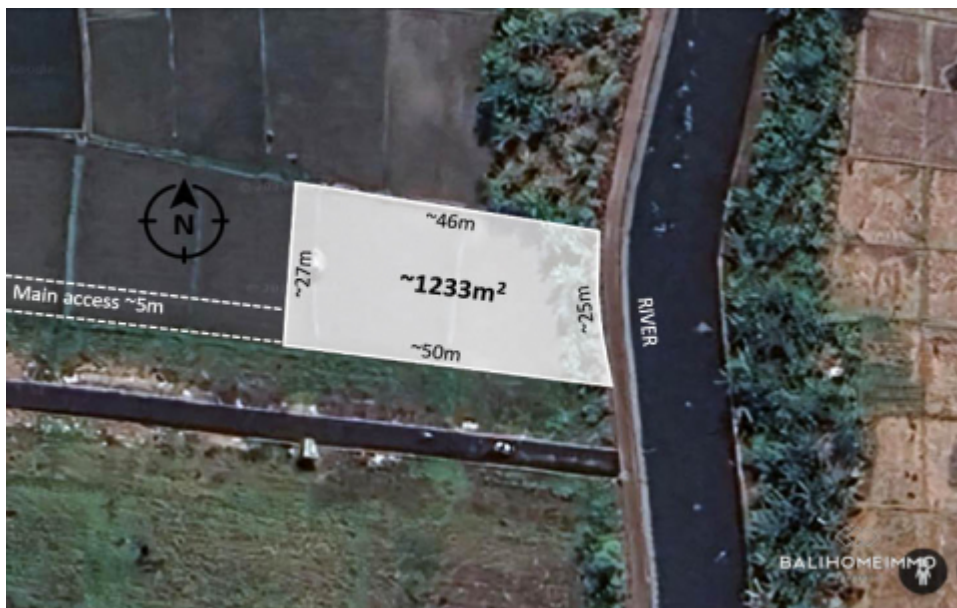

**BALIHOMEIMMO**

PROPERTY

**LUAS TANAH**  
1233 m<sup>2</sup>

**PEMANDANGAN**  
Sawah

**LINGKUNGAN**  
Perumahan

**DAPAT DIBAGI**  
Tidak

**MASA SEWA**  
30 tahun

**HARGA/ARE/TAHUN**  
IDR 18.000.000

## **DIKONTRAKKAN TANAH 12 ARE DENGAN PEMANDANGAN SAWAH DI SEMINYAK - FF227**

### **Informasi Umum**

Price on Request  
Luas Tanah : 1.233 m<sup>2</sup>  
Lingkungan : Perumahan  
Dapat dibagi : Tidak  
Akses Jalan : Ya  
Pemandangan : Sawah  
Lebar Jalan (meter) : 5 m  
Zona : Perumahan  
Masa Sewa : 30 tahun