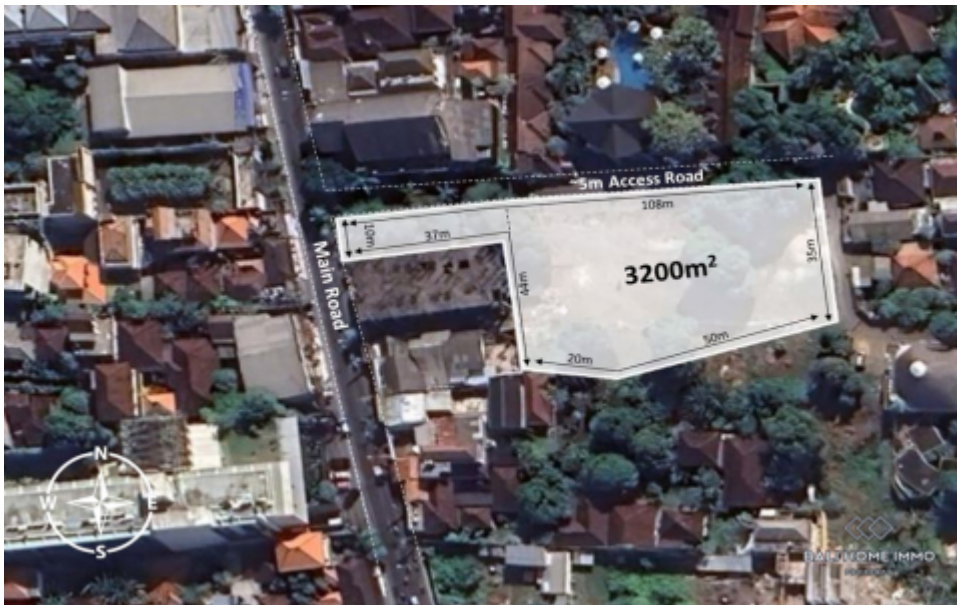

**BALIHOMIIMMO**

PROPERTY

**LUAS TANAH**  
3200 m<sup>2</sup>

**PEMANDANGAN**  
Jalan

**LINGKUNGAN**  
Pariwisata

**DAPAT DIBAGI**  
Tidak

**MASA SEWA**  
30 tahun

**HARGA/ARE/TAHUN**  
IDR 50.000.000

## **STREETFRONT 32ADALAH TANAH DIJUAL DI KAWASAN PUSAT SEMINYAK BALI - AL269**

### **Informasi Umum**

Price on Request

Luas Tanah : 3.200 m<sup>2</sup>

Lingkungan : Pariwisata

Dapat dibagi : Tidak

Akses Jalan : Ya

Pemandangan : Jalan

Lebar Jalan (meter) : 5 m