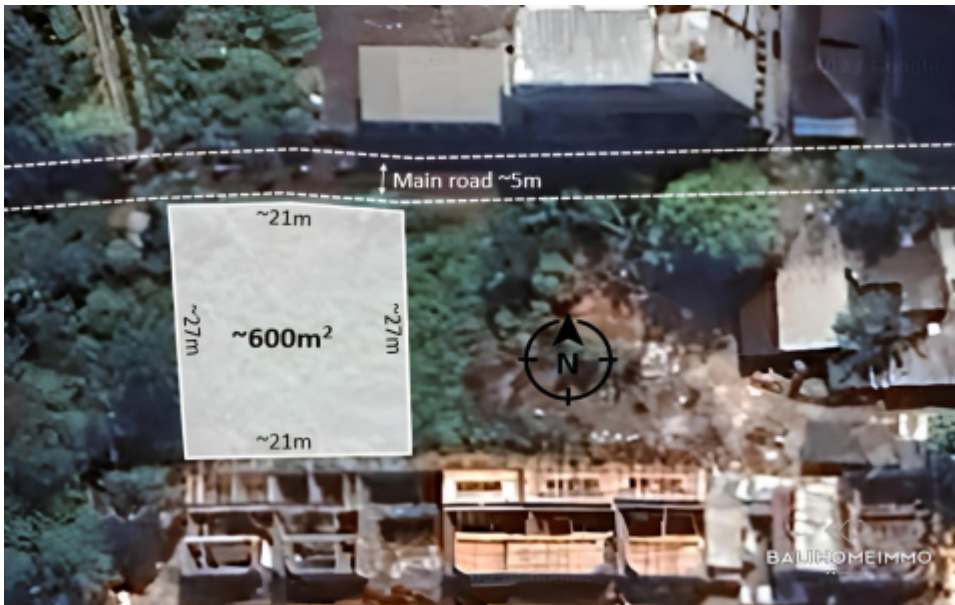

BALIHOMMEIMMO

PROPERTY

LUAS TANAH
600 m²

PEMANDANGAN
Tidak Spesifik

LINGKUNGAN
Perumahan

DAPAT DIBAGI
Ya

MASA SEWA
30 tahun

HARGA/ARE/TAHUN
IDR 22.000.000

TANAH 6 ARE DISEWAKAN JANGKA PANJANG DI SEMINYAK - FF206

Informasi Umum

Price on Request

Luas Tanah : 600 m²

Lingkungan : Perumahan

Dapat dibagi : Ya

Akses Jalan : Ya

Lebar Jalan (meter) : 5 m