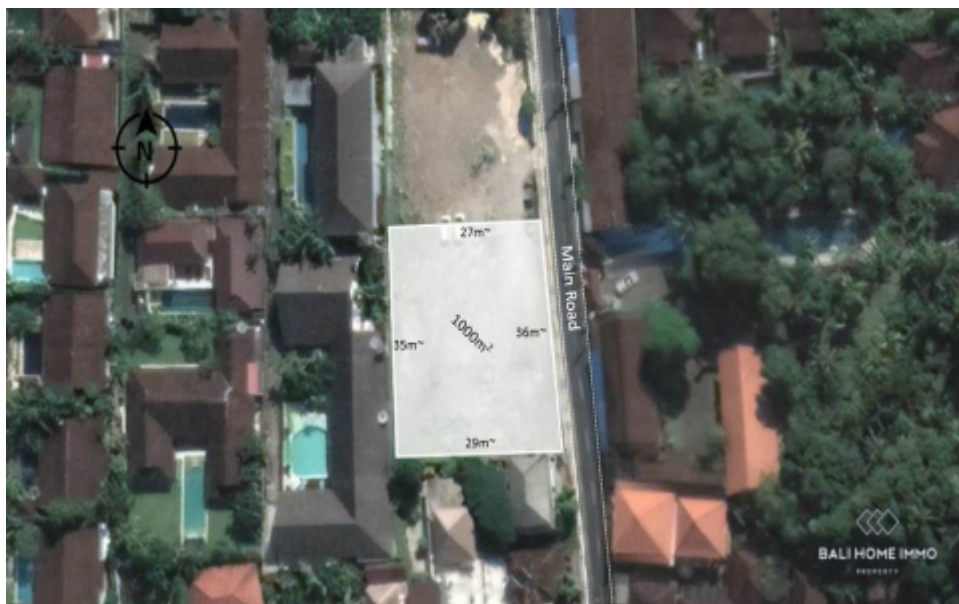

**BALIHOMIIMMO**

PROPERTY

**LUAS TANAH**  
1000 m<sup>2</sup>

**PEMANDANGAN**  
Jalan

**LINGKUNGAN**  
Pariwisata

**DAPAT DIBAGI**  
Tidak

**MASA SEWA**  
24 tahun

**HARGA/ARE/TAHUN**  
IDR 28.750.000

## TANAH DI TEPI JALAN UNTUK DISEWAKAN JANGKA PANJANG DI BALI SEMINYAK - RF1483