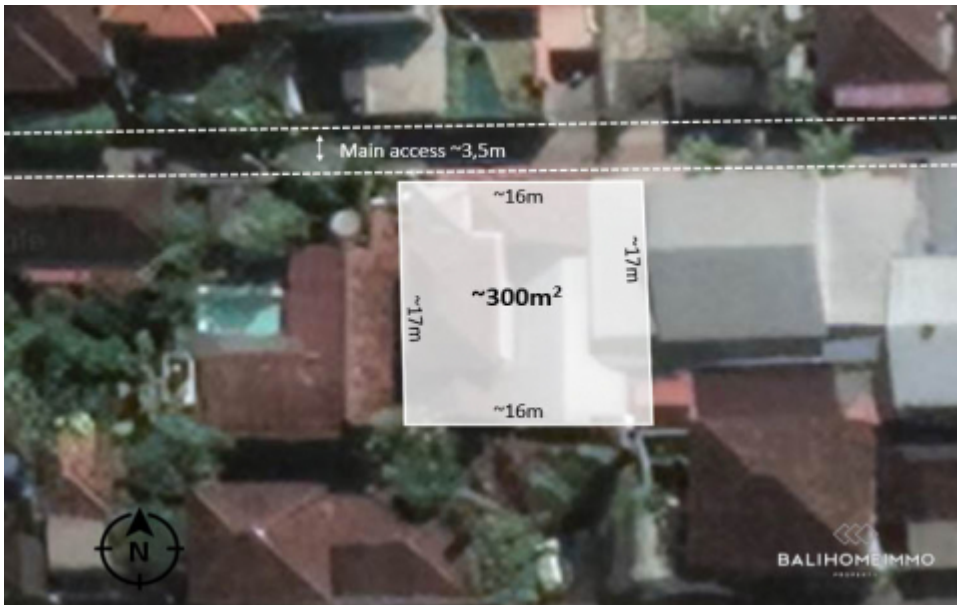

BALIHOMIIMMO
PROPERTY

LUAS TANAH
300 m²

PEMANDANGAN
Tidak Spesifik

LINGKUNGAN
Perumahan

DAPAT DIBAGI
Tidak

MASA SEWA
30 tahun

HARGA/ARE/TAHUN
IDR 25.000.000

TANAH DISEWAKAN JANGKA PANJANG DI BALI SEMINYAK - FF180

Informasi Umum

Price on Request
Luas Tanah : 300 m²
Lingkungan : Perumahan
Dapat dibagi : Tidak
Akses Jalan : Ya
Pemandangan : Tidak Spesifik
Lebar Jalan (meter) : 3 m
Zona : Perumahan
Masa Sewa : 30 tahun