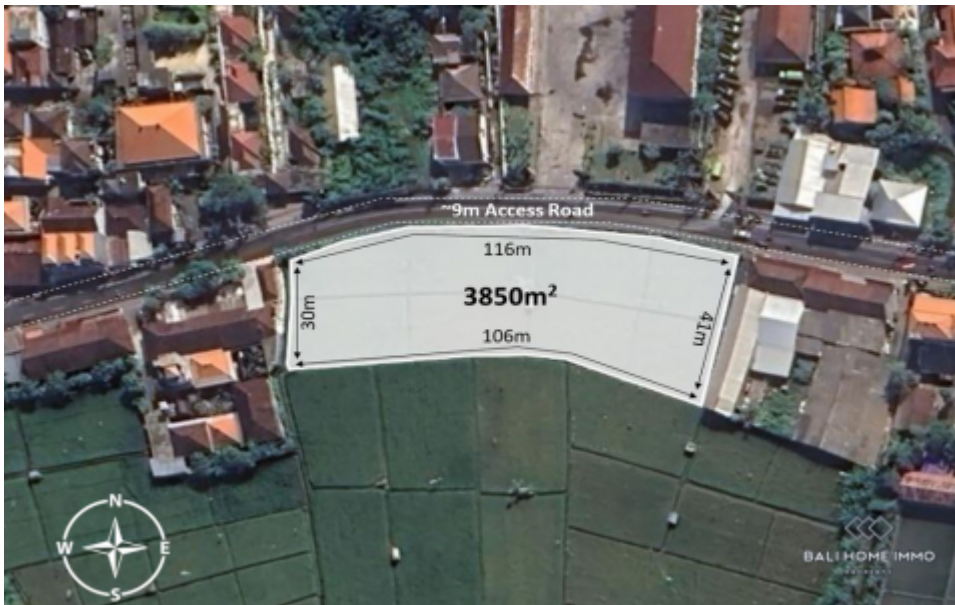

**BALIHOMIEMMO**

PROPERTY

**LUAS TANAH**  
3850 m<sup>2</sup>

**PEMANDANGAN**  
Sawah

**LINGKUNGAN**  
Perumahan

**DAPAT DIBAGI**  
Tidak

**MASA SEWA**  
30 tahun

**HARGA/ARE/TAHUN**  
IDR 21.000.000

## TANAH PEMANDANGAN SAWAH TEPI JALAN DIJUAL HAK SEWA DI BALI SEMINYAK - AL181

### Informasi Umum

IDR 24.255.000.000

Luas Tanah : 3.850 m<sup>2</sup>

Lingkungan : Perumahan

Dapat dibagi : Tidak

Akses Jalan : Ya

Pemandangan : Sawah

Lebar Jalan (meter) : 9 m