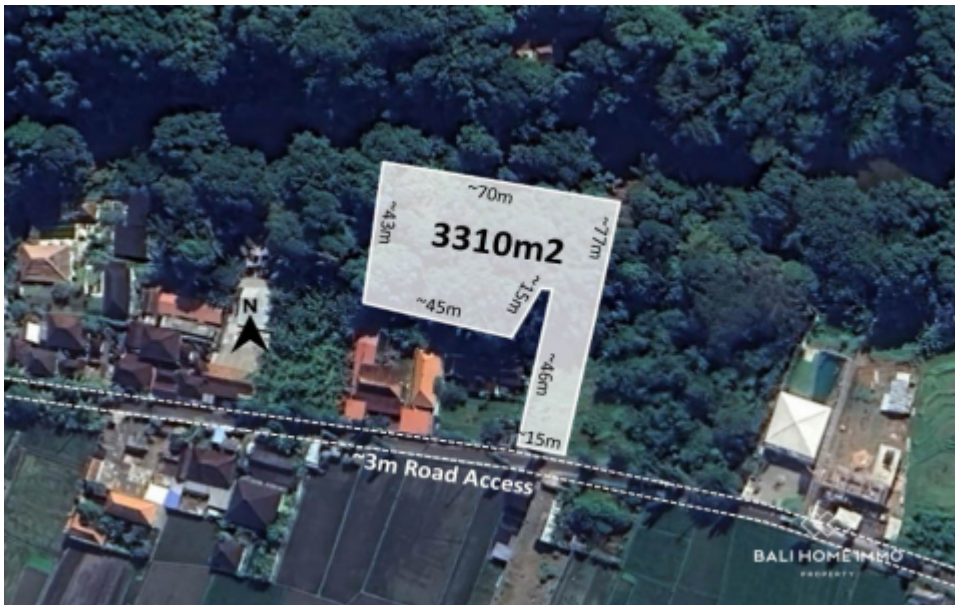

BALIHOMAIMMO

PROPERTY

LUAS TANAH
3310 m²

PEMANDANGAN
Sungai

LINGKUNGAN
Perumahan

DAPAT DIBAGI
Tidak

MASA SEWA
28 tahun

HARGA/ARE/TAHUN
IDR 10.500.000

33 ARE TANAH PINGGIR SUNGAI DIJUAL DI CEPAKA - RF7435

Informasi Umum

Price on Request

Luas Tanah : 3.310 m²

Lingkungan : Perumahan

Dapat dibagi : Tidak

Akses Jalan : Ya

Pemandangan : Sungai