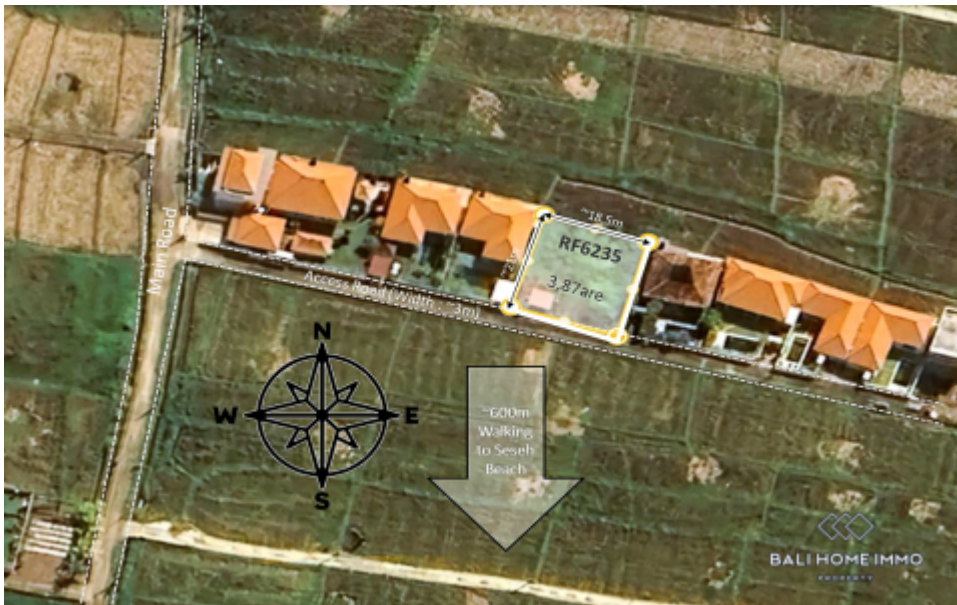

**BALIHOMIIMMO**

PROPERTY

**LUAS TANAH**  
387 m<sup>2</sup>

**PEMANDANGAN**  
Sawah

**LINGKUNGAN**  
Pariwisata

**DAPAT DIBAGI**  
Tidak

**MASA SEWA**  
28 tahun

**HARGA/ARE/TAHUN**  
IDR 23.000.000

## DIJUAL LAHAN WISATA DEKAT PANTAI SESEH - RF6235

### Informasi Umum

Price on Request

Luas Tanah : 387 m<sup>2</sup>

Lingkungan : Pariwisata

Dapat dibagi : Tidak

Akses Jalan : Ya

Pemandangan : Sawah

Lebar Jalan (meter) : 3 m