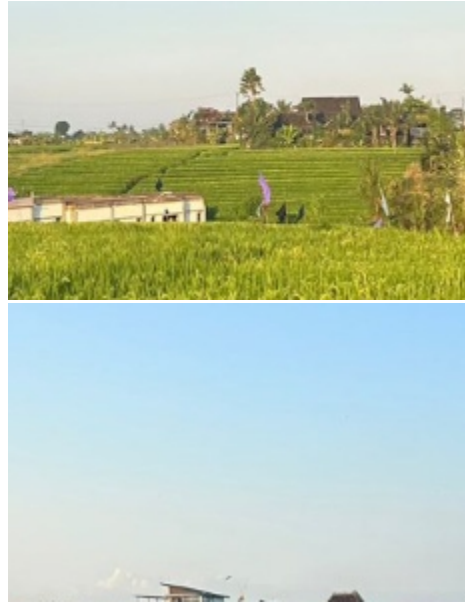

BALIHOMIIMMO
PROPERTY

LUAS TANAH
150 m²

PEMANDANGAN
Sawah

LINGKUNGAN
Pariwisata

DAPAT DIBAGI
Tidak

MASA SEWA
30 tahun

HARGA/ARE/TAHUN
IDR 40.000.000

LAHAN KAWASAN WISATA DIJUAL DENGAN SISTEM SEWA GUNA USAHA DI CEMAGI, BALI - RF9795