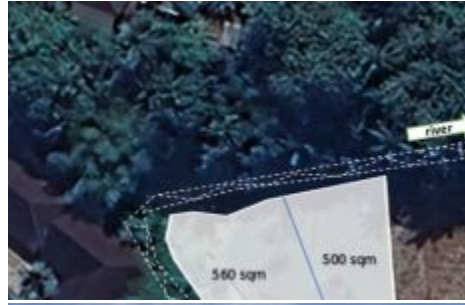

BALIHOMIIMMO

PROPERTY

LUAS TANAH
1700 m²

PEMANDANGAN
Sawah

LINGKUNGAN
Perumahan

DAPAT DIBAGI
Ya

MASA SEWA
29 tahun

HARGA/ARE/TAHUN
IDR 8.500.000