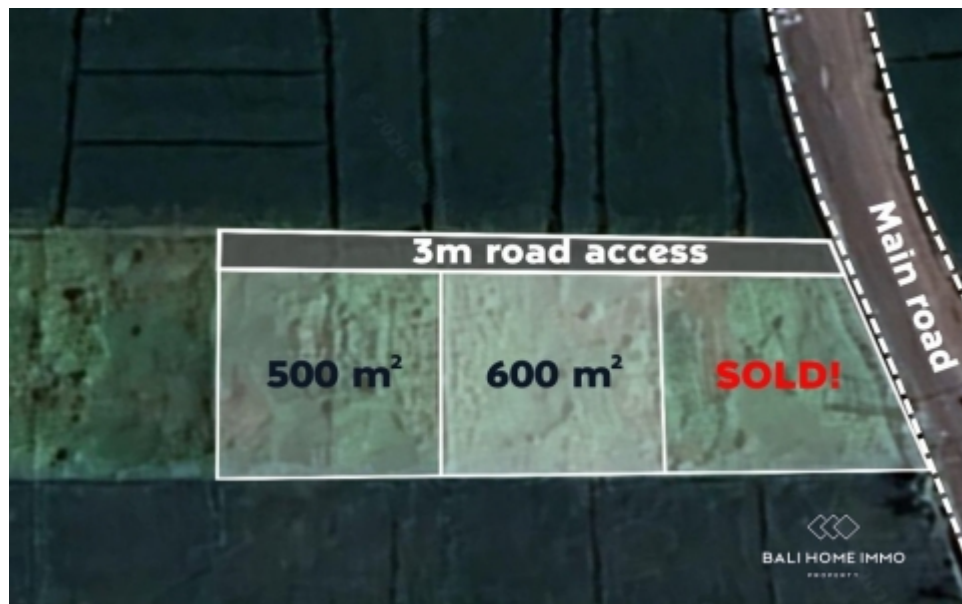

**BALIHOMIIMMO**

PROPERTY

**LUAS TANAH**  
1100 m<sup>2</sup>

**PEMANDANGAN**  
Jalan

**LINGKUNGAN**  
Pariwisata

**DAPAT DIBAGI**  
Ya

**MASA SEWA**  
28 tahun

**HARGA/ARE/TAHUN**  
IDR 16.000.000

## DIJUAL TANAH PINGGIR JALAN 11 ARE DI ZONA PARIWISATA DEKAT PANTAI KEDUNGU BALI - RF4444

### Informasi Umum

IDR 4.928.000.000  
Luas Tanah : 1.100 m<sup>2</sup>  
Lingkungan : Pariwisata  
Dapat dibagi : Ya  
Akses Jalan : Ya  
Pemandangan : Jalan  
Lebar Jalan (meter) : 4 m  
Zona : Pariwisata  
Masa Sewa : 28 tahun