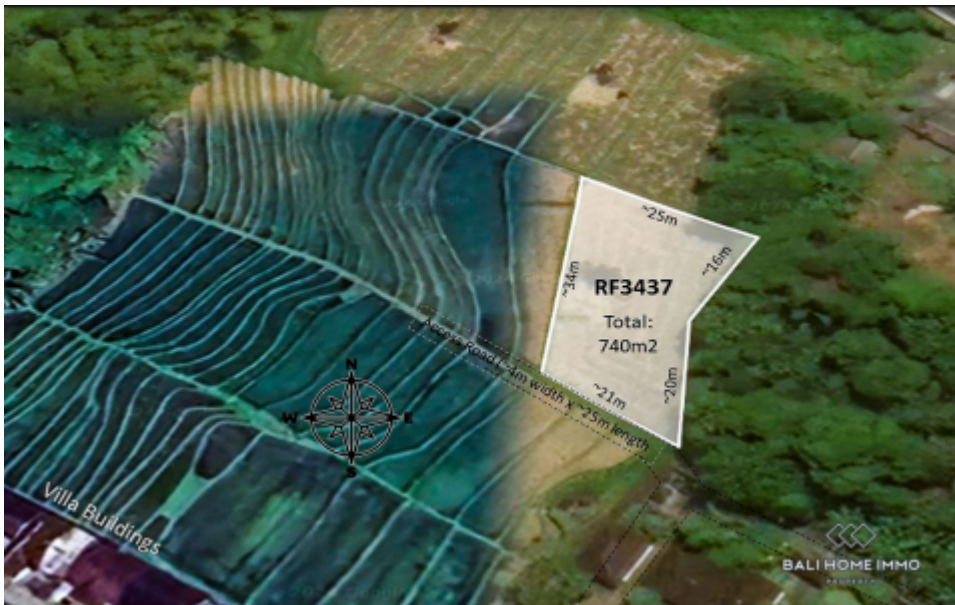

BALIHOMIEMMO

PROPERTY

LUAS TANAH
740 m²

PEMANDANGAN
Sawah

LINGKUNGAN
Perumahan

DAPAT DIBAGI
Tidak

MASA SEWA
40 tahun

HARGA/ARE/TAHUN
IDR 12.500.000

TANAH DENGAN PEMANDANGAN SAWAH ZONA HIJAU DISEWAKAN DI KEDUNGU TABANAN BALI - RF3437

Informasi Umum

Price on Request

Luas Tanah : 740 m²

Lingkungan : Perumahan

Akses Jalan : Ya

Pemandangan : Sawah

Lebar Jalan (meter) : 4 m