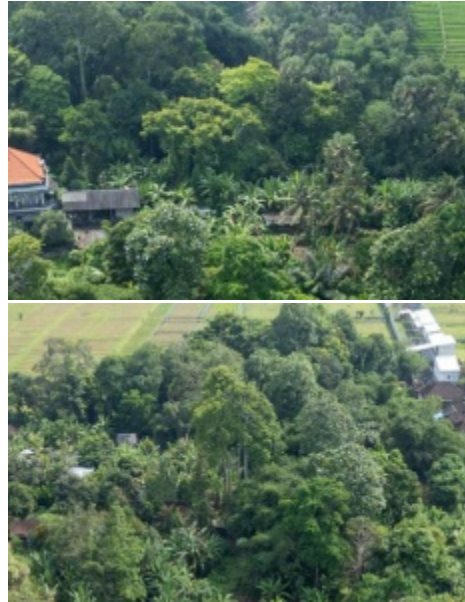

BALIHOMAIMMO

PROPERTY

LUAS TANAH
3000 m²

PEMANDANGAN
Kolam Renang

LINGKUNGAN
Pariwisata

DAPAT DIBAGI
Tidak

MASA SEWA
80 tahun

HARGA/ARE/TAHUN
IDR 4.375.000

TANAH DIJUAL DEKAT PANTAI KELATING BALI - RF8771

Informasi Umum

IDR 10.500.000.000

Luas Tanah : 3.000 m²

Lingkungan : Pariwisata

Dapat dibagi : Tidak

Akses Jalan : Ya

Pemandangan : Kolam Renang

Lebar Jalan (meter) : 3 m

Zona : Pariwisata

Masa Sewa : 80 tahun

Phone : +6282194359401

Email : info@bali-home-immo.com

www.bali-home-immo.com

Bali Home Immo