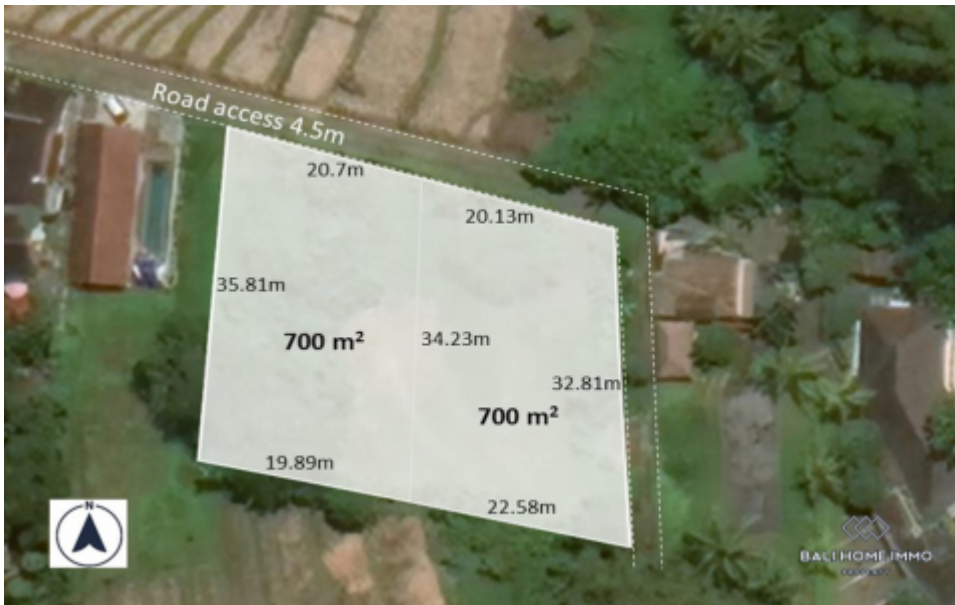

**BALIHOMIIMMO**  
PROPERTY

**LUAS TANAH**  
1400 m<sup>2</sup>

**PEMANDANGAN**  
Tidak Spesifik

**LINGKUNGAN**  
Perumahan

**DAPAT DIBAGI**  
Ya

**MASA SEWA**  
30 tahun

**HARGA/ARE/TAHUN**  
IDR 5.999.999

## TANAH DISEWAKAN JANGKA PANJANG DI DAERAH NYANYI - TANAH LOT - RF2587

### Informasi Umum

Price on Request  
Luas Tanah : 1.400 m<sup>2</sup>  
Lingkungan : Perumahan  
Dapat dibagi : Ya  
Akses Jalan : Ya  
Lebar Jalan (meter) : 4 m  
Zona : Perumahan  
Masa Sewa : 30 tahun