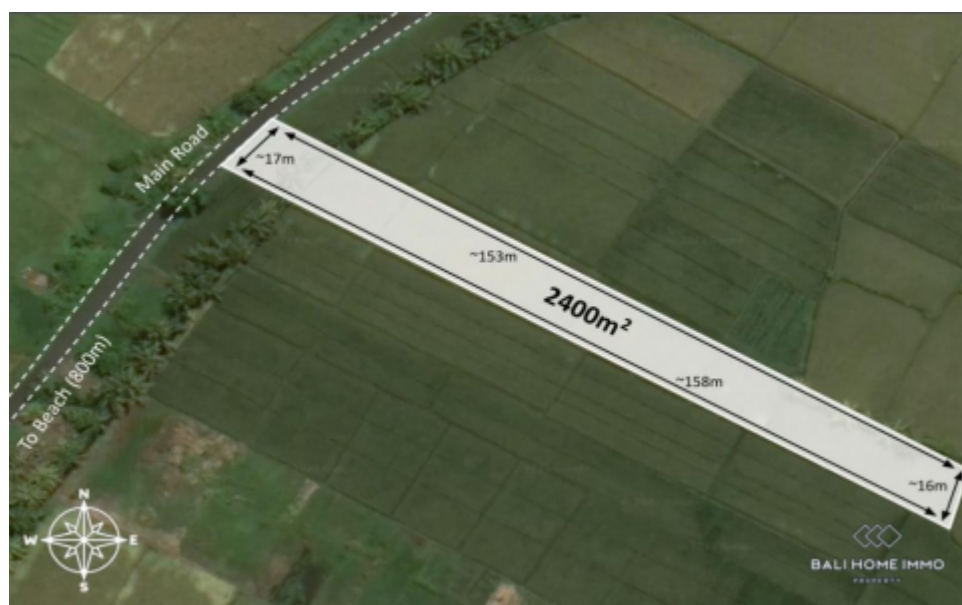

BALIHOMIIMMO

PROPERTY

LUAS TANAH
2400 m²

PEMANDANGAN
Sawah

LINGKUNGAN
Dekat Pantai

DAPAT DIBAGI
Tidak

MASA SEWA
34 tahun

HARGA/ARE/TAHUN
IDR 10.000.000

TANAH PEMANDANGAN SAWAH DIKONTRAK JANGKA PANJANG DI BALI KEDUNGU - K442

Informasi Umum

IDR 8.400.000.000
Luas Tanah : 2.400 m²
Lingkungan : Dekat Pantai
Dapat dibagi : Tidak
Akses Jalan : Ya
Pemandangan : Sawah
Lebar Jalan (meter) : 6 m
Zona : Perumahan
Masa Sewa : 34 tahun