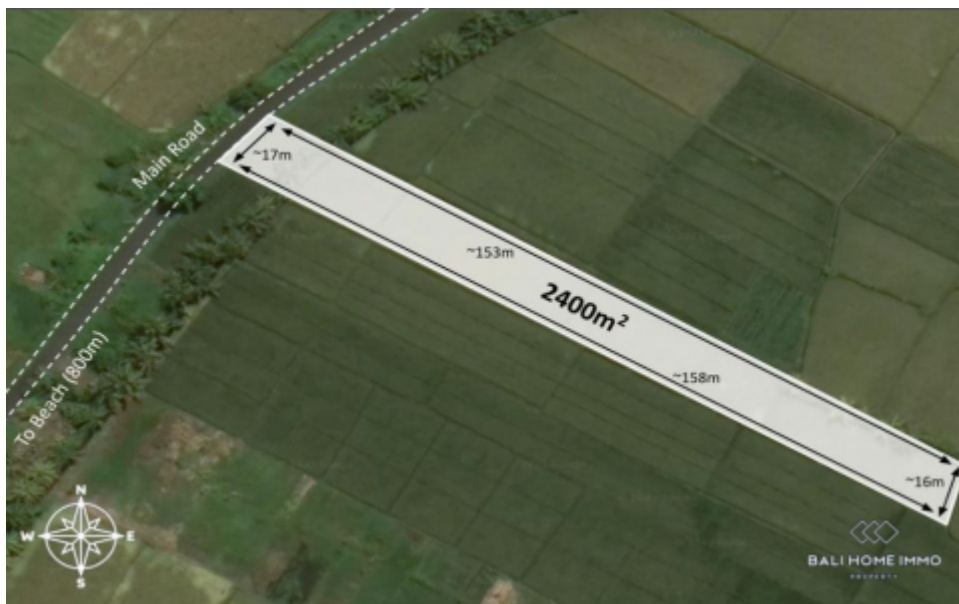

BALIHOMIIMMO

PROPERTY

LUAS TANAH
2400 m²

PEMANDANGAN
Sawah

LINGKUNGAN
Dekat Pantai

DAPAT DIBAGI
Tidak

MASA SEWA
34 tahun

HARGA/ARE/TAHUN
IDR 10.000.000

TANAH PEMANDANGAN SAWAH DIKONTRAK JANGKA PANJANG DI BALI KEDUNGU - K442

Informasi Umum

IDR 8.400.000.000
Luas Tanah : 2.400 m²
Lingkungan : Dekat Pantai
Dapat dibagi : Tidak
Akses Jalan : Ya
Pemandangan : Sawah
Lebar Jalan (meter) : 6 m
Zona : Perumahan
Masa Sewa : 34 tahun