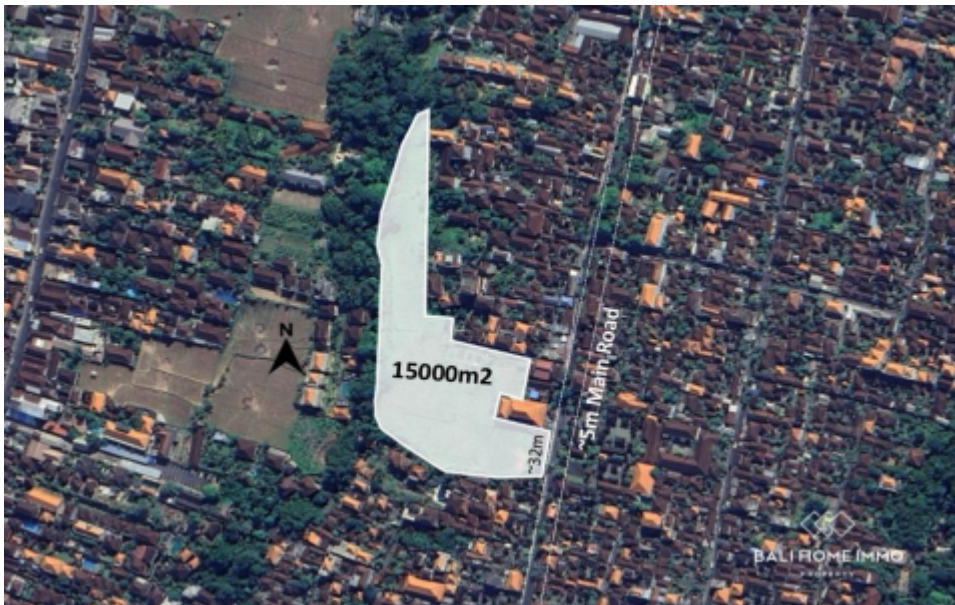

BALIHOMIIMMO
PROPERTY

LUAS TANAH
15000 m²

PEMANDANGAN
Tidak Spesifik

LINGKUNGAN
Pariwisata

DAPAT DIBAGI
Tidak

MASA SEWA
30 tahun

HARGA/ARE/TAHUN
IDR 16.000.000

DISEWAKAN TANAH SELUAS 1,5 HEKTAR DI PUSAT UBUD BALI - FF276

Informasi Umum

IDR 72.000.000.000
Luas Tanah : 15.000 m²
Lingkungan : Pariwisata
Dapat dibagi : Tidak
Akses Jalan : Ya
Lebar Jalan (meter) : 4 m
Zona : Pariwisata
Masa Sewa : 30 tahun

Phone : +6282194359401
Email : info@bali-home-immo.com