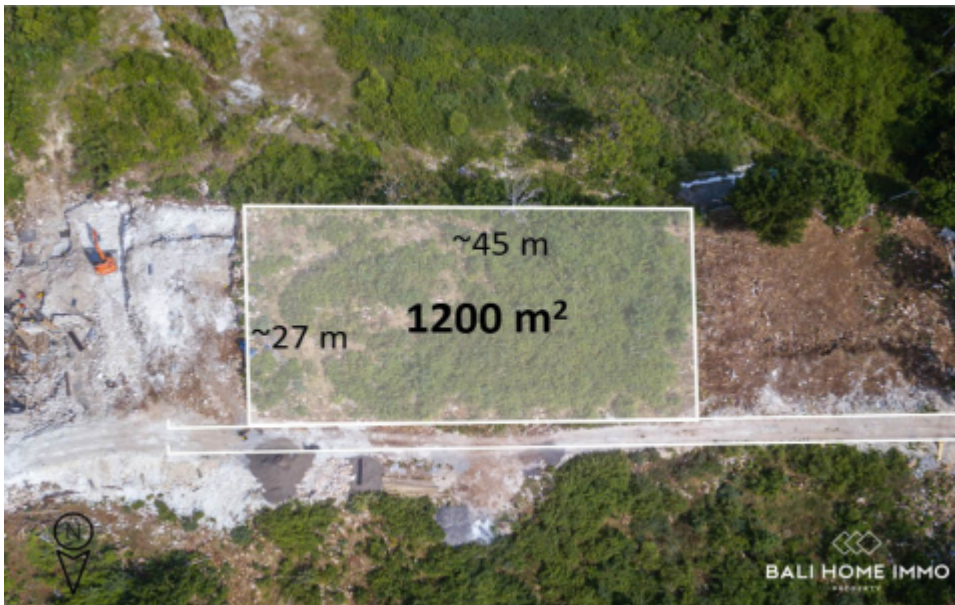

**BALIHOMIEMMO**

PROPERTY

**LUAS TANAH**  
1200 m<sup>2</sup>

**PEMANDANGAN**  
Laut/Pantai

**LINGKUNGAN**  
Pariwisata

**DAPAT DIBAGI**  
Ya

**MASA SEWA**  
39 tahun

**HARGA/ARE/TAHUN**  
IDR 25.000.000

## 12 ARE TANAH DISEWAKAN JANGKA PANJANG DI BALI ULUWATU - RF4183

### Informasi Umum

Price on Request

Luas Tanah : 1.200 m<sup>2</sup>

Lingkungan : Pariwisata

Dapat dibagi : Ya

Pemandangan : Laut/Pantai

Zona : Pariwisata

Masa Sewa : 39 tahun