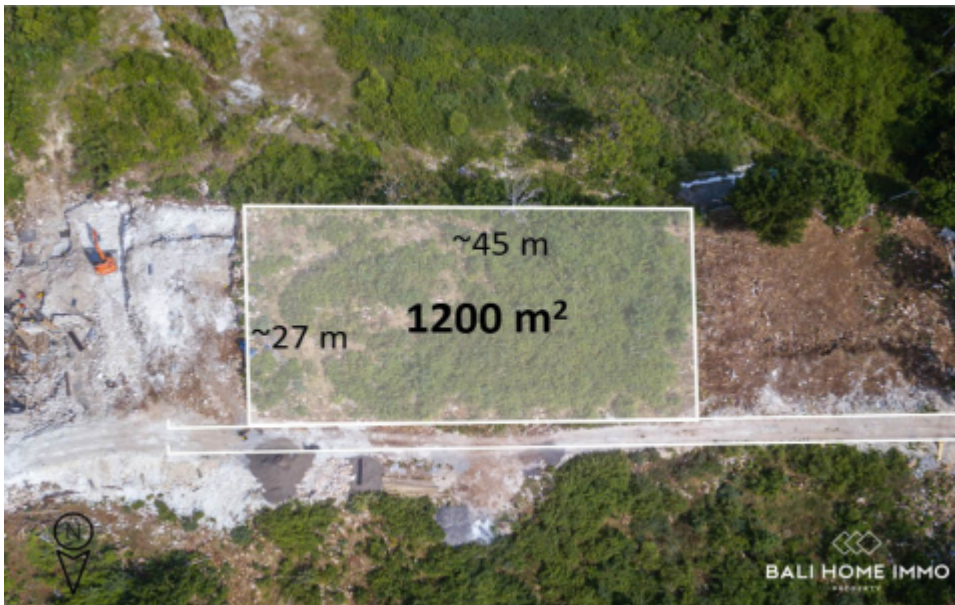

BALIHOMIEMMO

PROPERTY

LUAS TANAH
1200 m²

PEMANDANGAN
Laut/Pantai

LINGKUNGAN
Pariwisata

DAPAT DIBAGI
Ya

MASA SEWA
39 tahun

HARGA/ARE/TAHUN
IDR 25.000.000

12 ARE TANAH DISEWAKAN JANGKA PANJANG DI BALI ULUWATU - RF4183

Informasi Umum

Price on Request

Luas Tanah : 1.200 m²

Lingkungan : Pariwisata

Dapat dibagi : Ya

Pemandangan : Laut/Pantai

Zona : Pariwisata