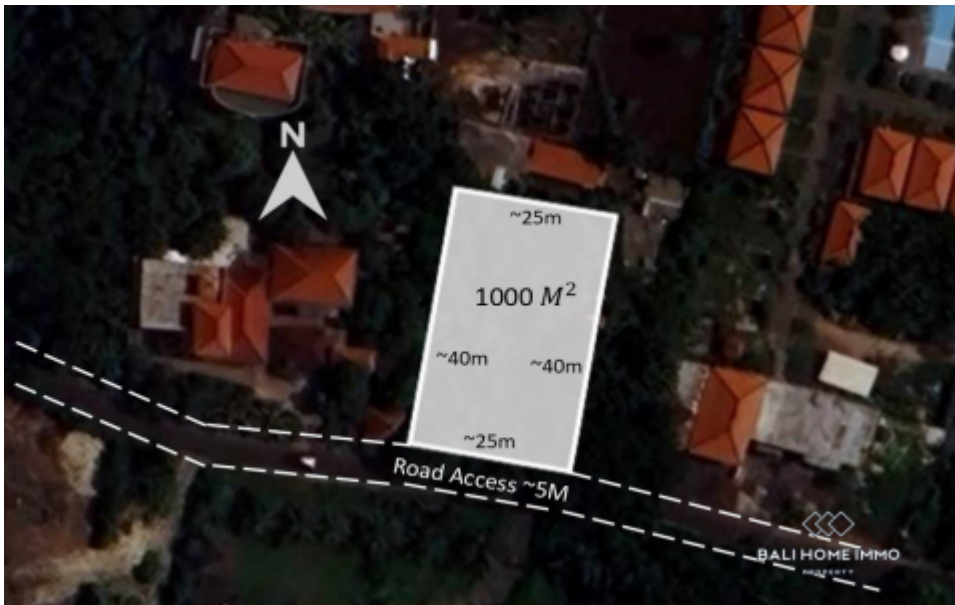

**BALIHOMIIMMO**

PROPERTY

**LUAS TANAH**  
1000 m<sup>2</sup>

**PEMANDANGAN**  
Jalan

**LINGKUNGAN**  
Perumahan

**DAPAT DIBAGI**  
Tidak

**MASA SEWA**  
25 tahun

**HARGA/ARE/TAHUN**  
IDR 19.885.000

## DIJUAL TANAH DEPAN JALAN KOMERSIAL HAK SEWA DI ULUWATU - HR052

### Informasi Umum

IDR 4.971.250.000

Luas Tanah : 1.000 m<sup>2</sup>

Lingkungan : Perumahan

Dapat dibagi : Tidak

Akses Jalan : Ya

Pemandangan : Jalan

Lebar Jalan (meter) : 5 m