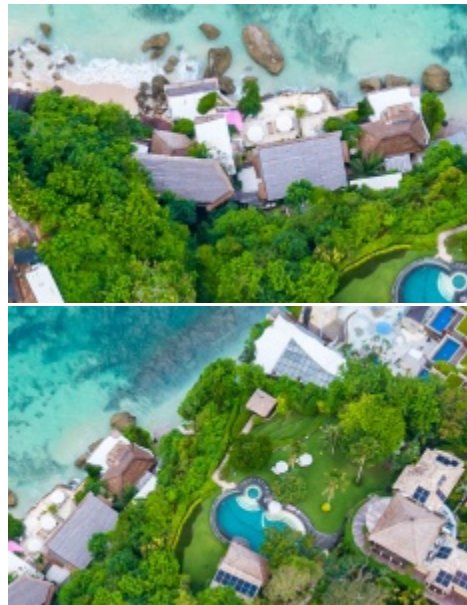

BALIHOMIIMMO

PROPERTY

LUAS TANAH
600 m²

PEMANDANGAN
Laut/Pantai

LINGKUNGAN
Pariwisata

DAPAT DIBAGI
Tidak

MASA SEWA
28 tahun

HARGA/ARE/TAHUN
IDR 70.000.000

DIJUAL TANAH DI TEPI TEBING YANG MENAKJUBKAN DENGAN HAK SEWA DI ULUWATU - RF7293

Informasi Umum

IDR 11.760.000.000
Luas Tanah : 600 m²
Lingkungan : Pariwisata
Dapat dibagi : Tidak
Akses Jalan : Ya
Pemandangan : Laut/Pantai
Lebar Jalan (meter) : 4 m
Zona : Pariwisata
Masa Sewa : 28 tahun