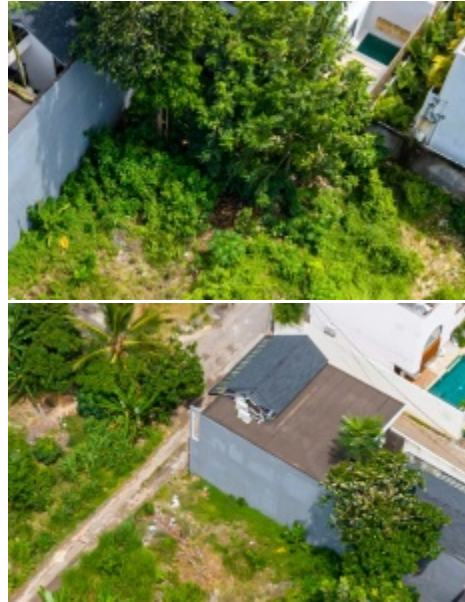

BALIHOMMEIMMO

PROPERTY

LUAS TANAH
400 m²

PEMANDANGAN
Tidak Spesifik

LINGKUNGAN
Pariwisata

DAPAT DIBAGI
Ya

MASA SEWA
27 tahun

HARGA/ARE/TAHUN
IDR 31.000.000

DIJUAL TANAH WISATA HAK SEWA DI KAWASAN UTAMA BINGIN - HR068A

Informasi Umum

Price on Request
Luas Tanah : 400 m²
Lingkungan : Pariwisata
Dapat dibagi : Ya
Akses Jalan : Ya
Lebar Jalan (meter) : 4 m
Zona : Pariwisata
Masa Sewa : 27 tahun