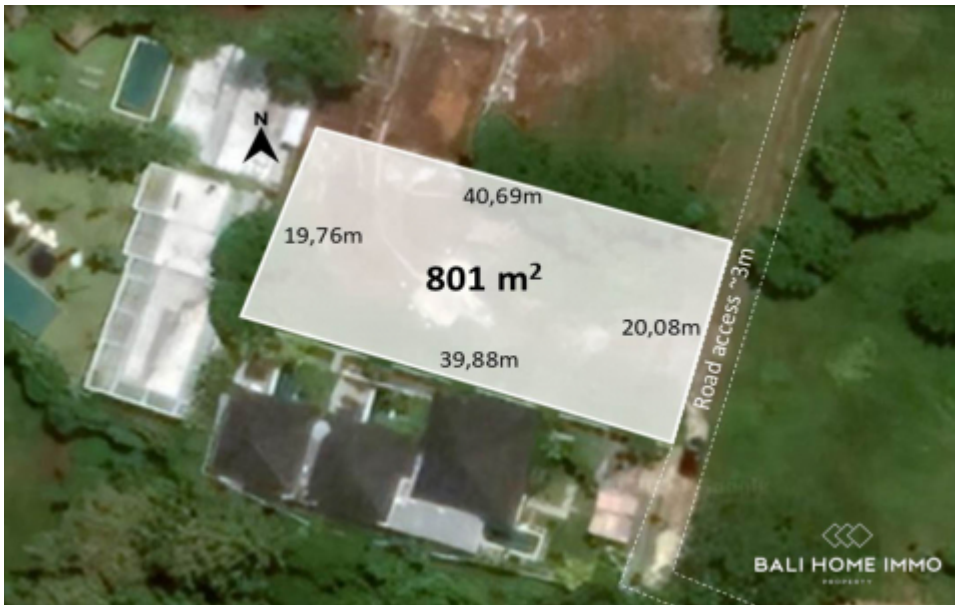

BALIHOMIIMMO

PROPERTY

LUAS TANAH
801 m²

PEMANDANGAN
Tidak Spesifik

LINGKUNGAN
Pariwisata

DAPAT DIBAGI
Tidak

MASA SEWA
27 tahun

HARGA/ARE/TAHUN
IDR 35.000.000

DIJUAL TANAH ZONA WISATA DI SISI PANTAI BINGIN - FM083

Informasi Umum

Price on Request

Luas Tanah : 801 m²

Lingkungan : Pariwisata

Dapat dibagi : Tidak

Akses Jalan : Ya

Lebar Jalan (meter) : 3 m