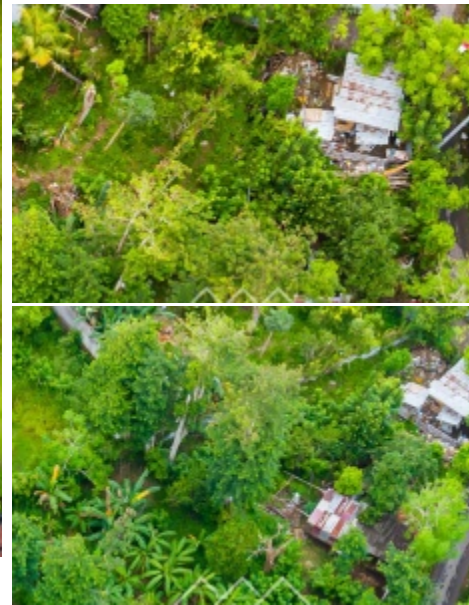

**BALIHOMIIMMO**

PROPERTY

**LUAS TANAH**  
1210 m<sup>2</sup>

**PEMANDANGAN**  
Tidak Spesifik

**LINGKUNGAN**  
Pariwisata

**DAPAT DIBAGI**  
Tidak

**MASA SEWA**  
32 tahun

**HARGA/ARE/TAHUN**  
IDR 25.000.000