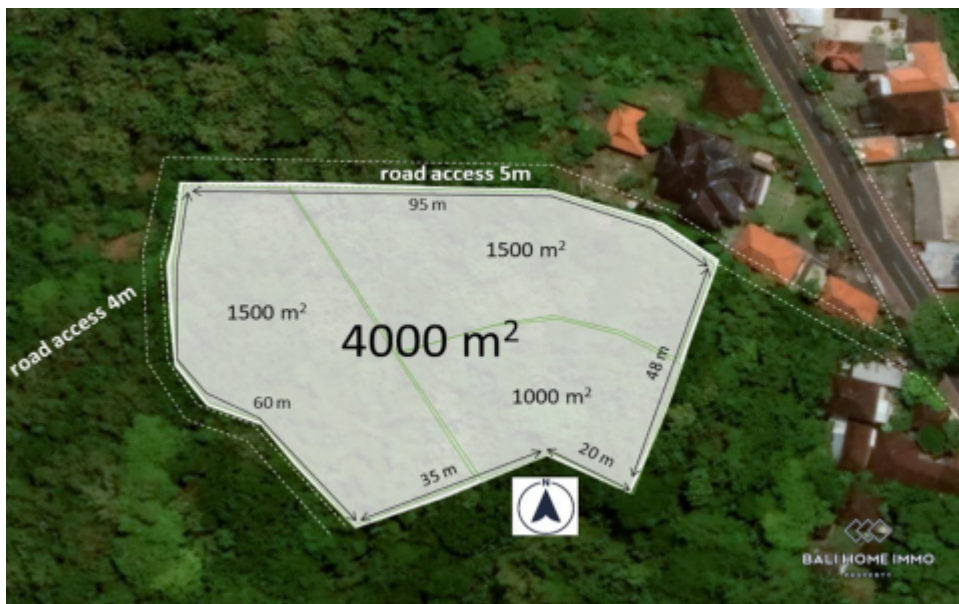

**BALIHOMIIMMO**

PROPERTY

**LUAS TANAH**  
4000 m<sup>2</sup>

**PEMANDANGAN**  
Laut/Pantai

**LINGKUNGAN**  
Pariwisata

**DAPAT DIBAGI**  
Ya

**MASA SEWA**  
25 tahun

**HARGA/ARE/TAHUN**  
IDR 13.700.000

## TANAH DENGAN PEMANDANGAN LAUT DISEWAKAN JANGKA PANJANG DI BALI ULUWATU - RF1931

### Informasi Umum

Price on Request  
Luas Tanah : 4.000 m<sup>2</sup>  
Lingkungan : Pariwisata  
Dapat dibagi : Ya  
Akses Jalan : Ya  
Pemandangan : Laut/Pantai  
Lebar Jalan (meter) : 5 m  
Zona : Perumahan  
Masa Sewa : 25 tahun