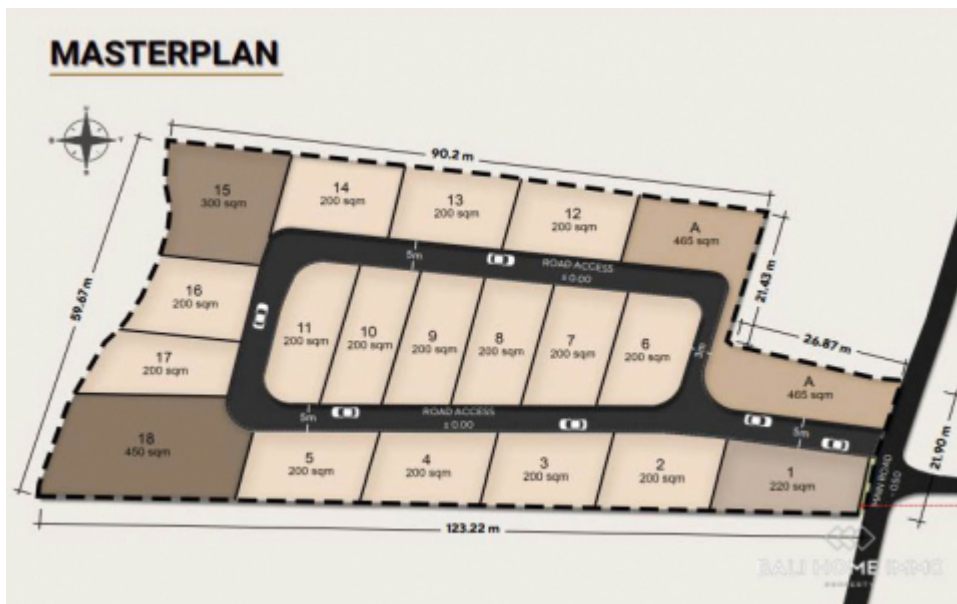

**BALIHOMIIMMO**  
PROPERTY

**LUAS TANAH**  
450 m<sup>2</sup>

**PEMANDANGAN**  
Tidak Spesifik

**LINGKUNGAN**  
Perumahan

**DAPAT DIBAGI**  
Ya

**MASA SEWA**  
25 tahun

**HARGA/ARE/TAHUN**  
IDR 16.000.000

## TANAH DIJUAL DI ULUWATU DEKAT PANTAI NUNGGALAN - RF5107A

### Informasi Umum

Price on Request

Luas Tanah : 450 m<sup>2</sup>

Lingkungan : Perumahan

Dapat dibagi : Ya

Akses Jalan : Ya

Lebar Jalan (meter) : 5 m

Zona : Perumahan