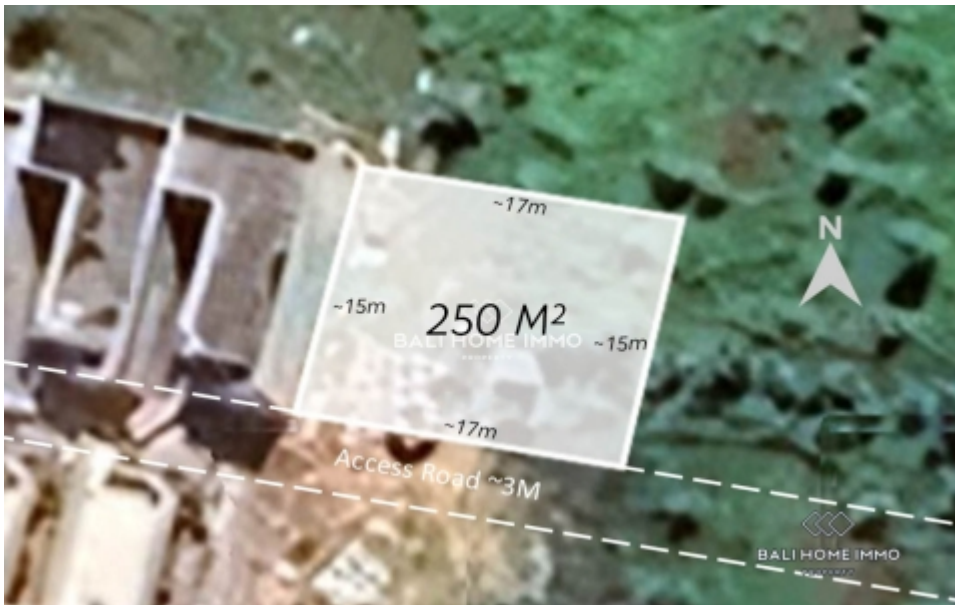

BALIHOMIIMMO
PROPERTY

LUAS TANAH
250 m²

PEMANDANGAN
Tidak Spesifik

LINGKUNGAN
Pariwisata

DAPAT DIBAGI
Tidak

MASA SEWA
54 tahun

HARGA/ARE/TAHUN
IDR 19.000.000

TANAH KAWASAN WISATA DIJUAL DENGAN STATUS HAK SEWA DI BALANGAN - RF9876

Informasi Umum

IDR 2.565.000.000
Luas Tanah : 250 m²
Lingkungan : Pariwisata
Dapat dibagi : Tidak
Akses Jalan : Ya
Lebar Jalan (meter) : 3 m
Zona : Pariwisata
Masa Sewa : 54 tahun

Phone : +6282194359401
Email : info@bali-home-immo.com