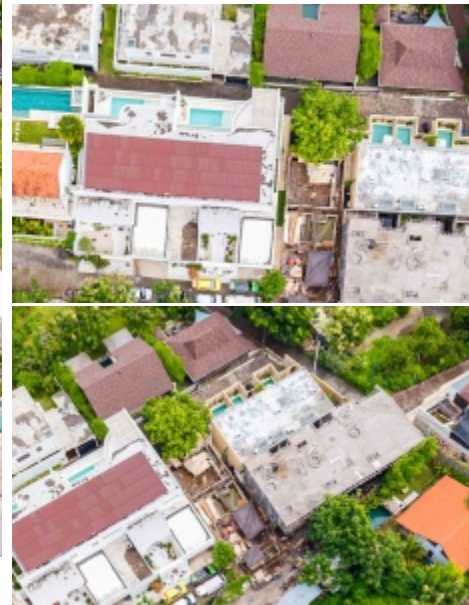

BALIHOMAIMMO

PROPERTY

LUAS TANAH
1500 m²

PEMANDANGAN
Tidak Spesifik

LINGKUNGAN
Pariwisata

DAPAT DIBAGI
Ya

MASA SEWA
25 tahun

HARGA/ARE/TAHUN
IDR 40.000.000

TANAH KAWASAN WISATA DIJUAL DENGAN STATUS HAK SEWA DI BINGIN - HR106A

Informasi Umum

Price on Request

Luas Tanah : 1.500 m²

Lingkungan : Pariwisata

Dapat dibagi : Ya

Akses Jalan : Ya

Lebar Jalan (meter) : 4 m