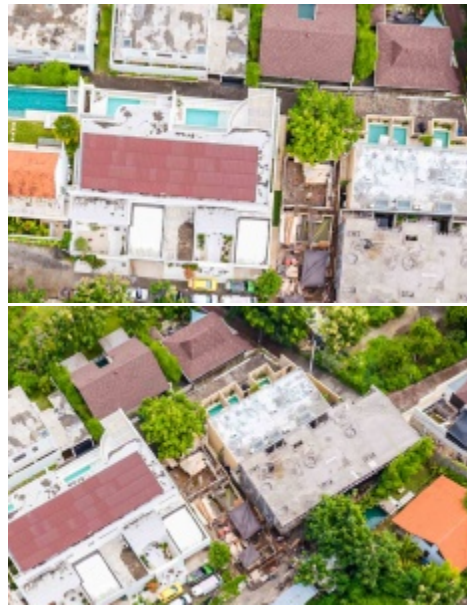

BALIHOMAIMMO

PROPERTY

LUAS TANAH
500 m²

PEMANDANGAN
Tidak Spesifik

LINGKUNGAN
Pariwisata

DAPAT DIBAGI
Tidak

MASA SEWA
25 tahun

HARGA/ARE/TAHUN
IDR 41.000.000

TANAH KAWASAN WISATA DIJUAL DENGAN STATUS HAK SEWA DI BINGIN - HR106B

Informasi Umum

Price on Request

Luas Tanah : 500 m²

Lingkungan : Pariwisata

Dapat dibagi : Tidak

Akses Jalan : Ya

Lebar Jalan (meter) : 4 m