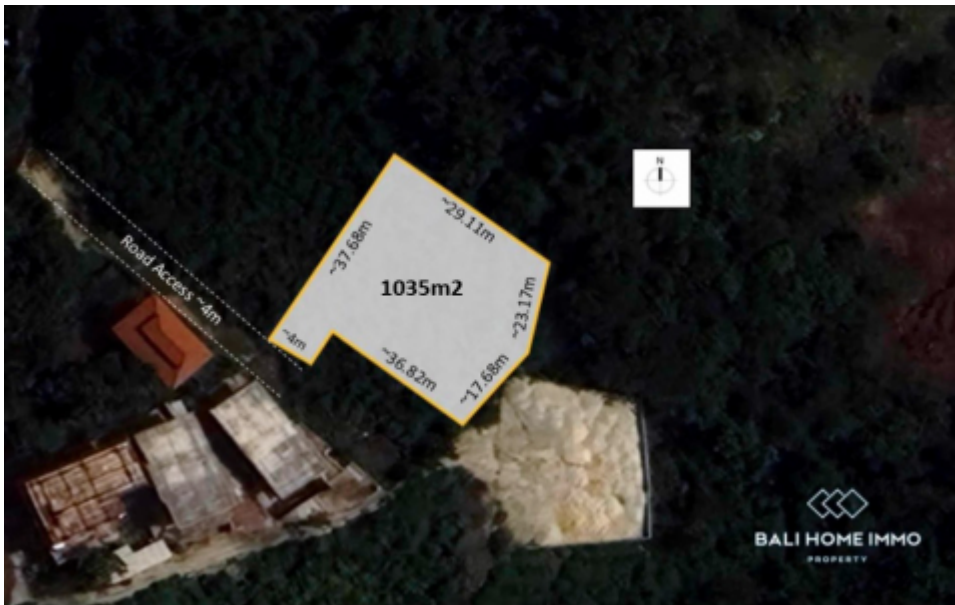

BALIHOMIIMMO

PROPERTY

LUAS TANAH
1035 m²

PEMANDANGAN
Laut/Pantai

LINGKUNGAN
Perumahan

DAPAT DIBAGI
Ya

MASA SEWA
24 tahun

HARGA/ARE/TAHUN
IDR 18.000.000

TANAH PEMANDANGAN LAUT DIJUAL DI ULUWATU - RF5477

Informasi Umum

Price on Request
Luas Tanah : 1.035 m²
Lingkungan : Perumahan
Dapat dibagi : Ya
Akses Jalan : Ya
Pemandangan : Laut/Pantai
Lebar Jalan (meter) : 4 m
Zona : Perumahan
Masa Sewa : 24 tahun