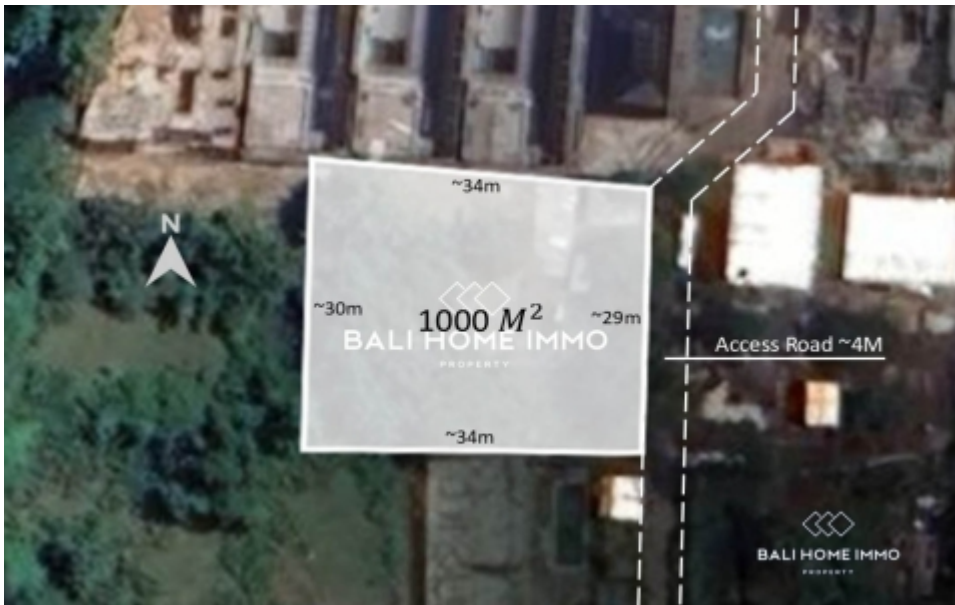

BALIHOMIIMMO

PROPERTY

LUAS TANAH
1000 m²

PEMANDANGAN
Tidak Spesifik

LINGKUNGAN
Perumahan

DAPAT DIBAGI
Ya

MASA SEWA
25 tahun

HARGA/ARE/TAHUN
IDR 18.830.000

TANAH PERUMAHAN DIJUAL DENGAN STATUS HAK SEWA DI BALANGAN - HR112B

Informasi Umum

IDR 4.707.500.000

Luas Tanah : 1.000 m²

Lingkungan : Perumahan

Dapat dibagi : Ya

Akses Jalan : Ya

Lebar Jalan (meter) : 4 m

Zona : Perumahan

Masa Sewa : 25 tahun

Phone : +6282194359401

Email : info@bali-home-immo.com

www.bali-home-immo.com

Bali Home Immo