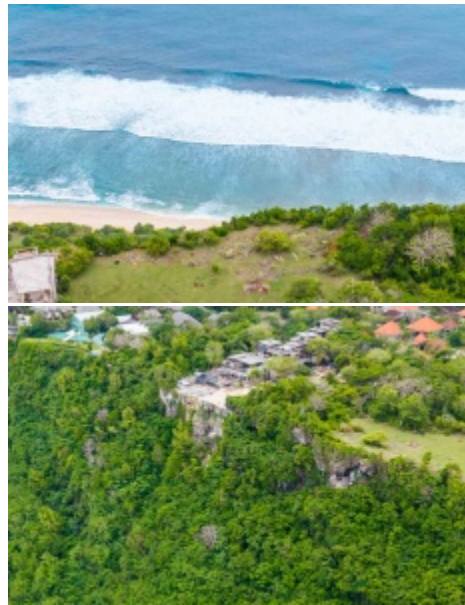

BALIHOMIIMMO

PROPERTY

LUAS TANAH
4930 m²

PEMANDANGAN
Laut/Pantai

LINGKUNGAN
Perumahan

DAPAT DIBAGI
Tidak

MASA SEWA
26 tahun

HARGA/ARE/TAHUN
IDR 18.000.000

TANAH TEPI TEBING LAUT DIJUAL HAK SEWA DI NYANG NYANG - RF8723

Informasi Umum

Price on Request
Luas Tanah : 4.930 m²
Lingkungan : Perumahan
Dapat dibagi : Tidak
Akses Jalan : Ya
Pemandangan : Laut/Pantai
Lebar Jalan (meter) : 4 m
Zona : Perumahan
Masa Sewa : 26 tahun

Phone : +6282194359401
Email : info@bali-home-immo.com

www.bali-home-immo.com

Bali Home Immo