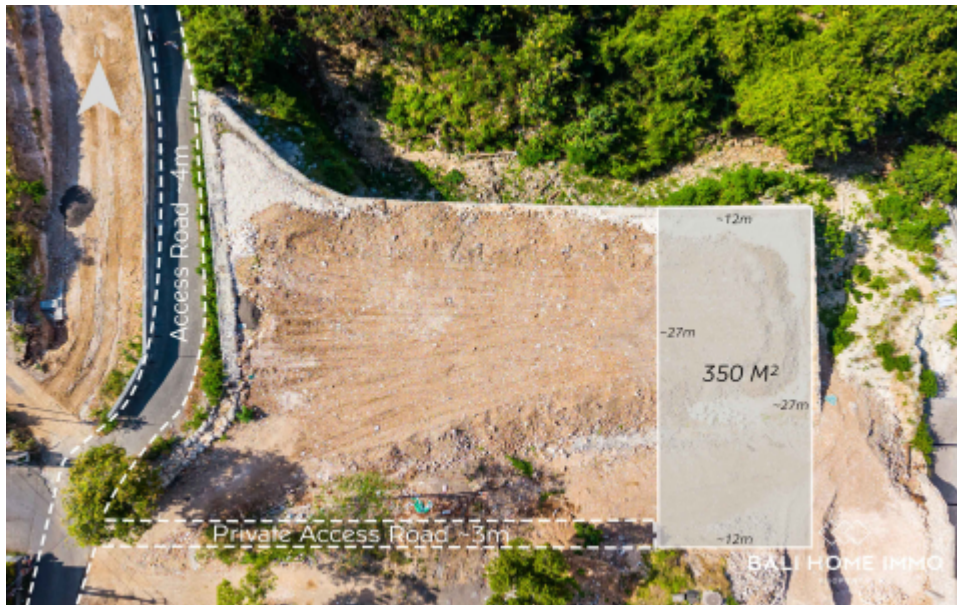

BALIHOMIIMMO

PROPERTY

LUAS TANAH
350 m²

PEMANDANGAN
Laut/Pantai

LINGKUNGAN
Dekat Pantai

DAPAT DIBAGI
Tidak

MASA SEWA
24 tahun

HARGA/ARE/TAHUN
IDR 39.300.000

TANAH WISATA DIJUAL LEASEHOLD DENGAN PEMANDANGAN LAUT DI DREAMLAND – BINGIN - RF8010C

Informasi Umum

Price on Request

Luas Tanah : 350 m²

Lingkungan : Dekat Pantai

Dapat dibagi : Tidak

Akses Jalan : Ya

Pemandangan : Laut/Pantai