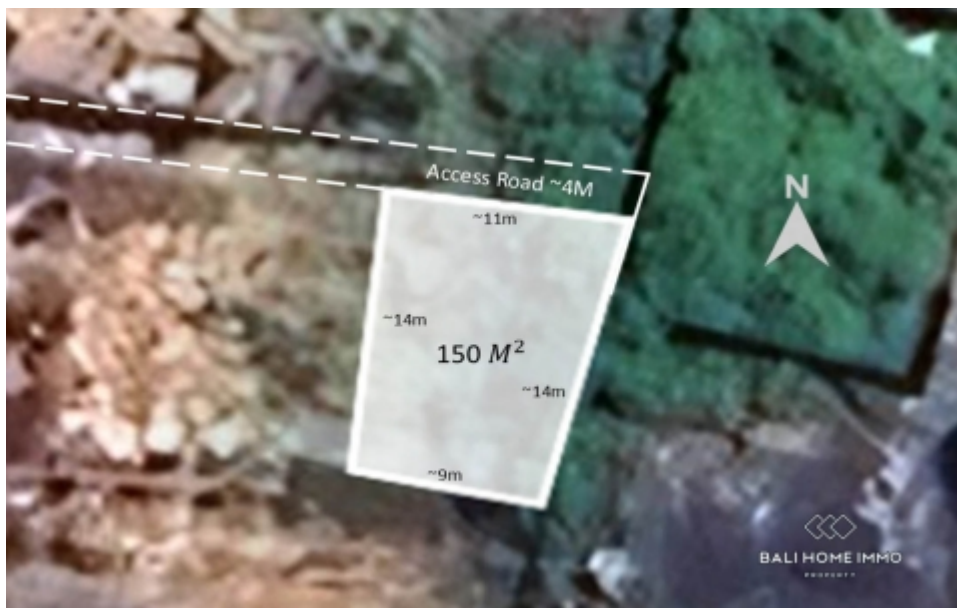

BALIHOMIIMMO

PROPERTY

LUAS TANAH
150 m²

PEMANDANGAN
Tidak Spesifik

LINGKUNGAN
Pariwisata

DAPAT DIBAGI
Tidak

MASA SEWA
29 tahun

HARGA/ARE/TAHUN
IDR 0

TANAH WISATA KAVLING KECIL DIJUAL HAK SEWA DI BALANGAN - RF8442

Informasi Umum

IDR
Luas Tanah : 150 m²
Lingkungan : Pariwisata
Dapat dibagi : Tidak
Akses Jalan : Ya
Lebar Jalan (meter) : 4 m
Zona : Pariwisata
Masa Sewa : 29 tahun