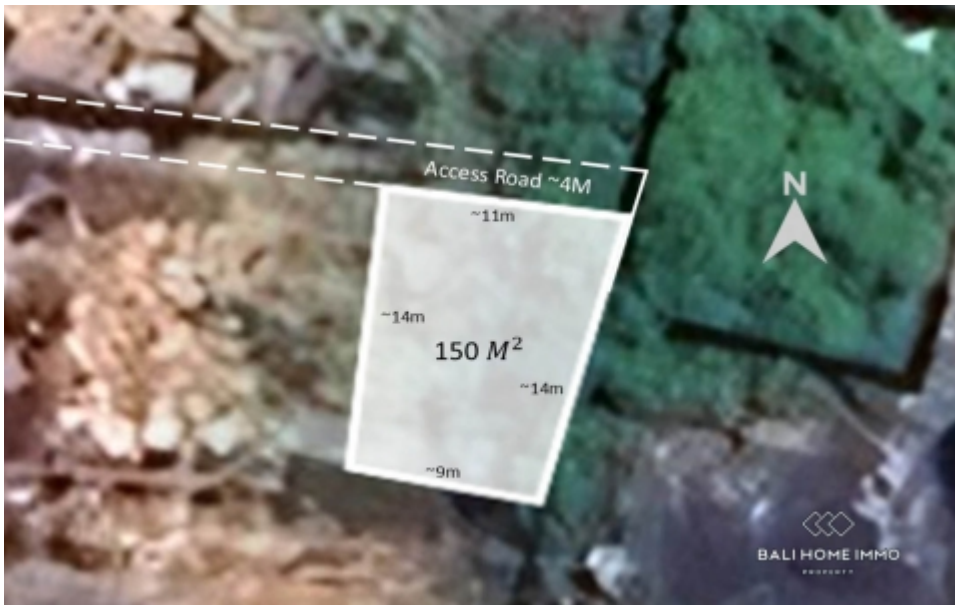

BALIHOMIIMMO
PROPERTY

LUAS TANAH
150 m²

PEMANDANGAN
Tidak Spesifik

LINGKUNGAN
Pariwisata

DAPAT DIBAGI
Tidak

MASA SEWA
29 tahun

HARGA/ARE/TAHUN
IDR 0

TANAH WISATA KAVLING KECIL DIJUAL HAK SEWA DI BALANGAN - RF8442

Informasi Umum

IDR
Luas Tanah : 150 m²
Lingkungan : Pariwisata
Dapat dibagi : Tidak
Akses Jalan : Ya
Lebar Jalan (meter) : 4 m
Zona : Pariwisata
Masa Sewa : 29 tahun

Phone : +6282194359401
Email : info@bali-home-immo.com