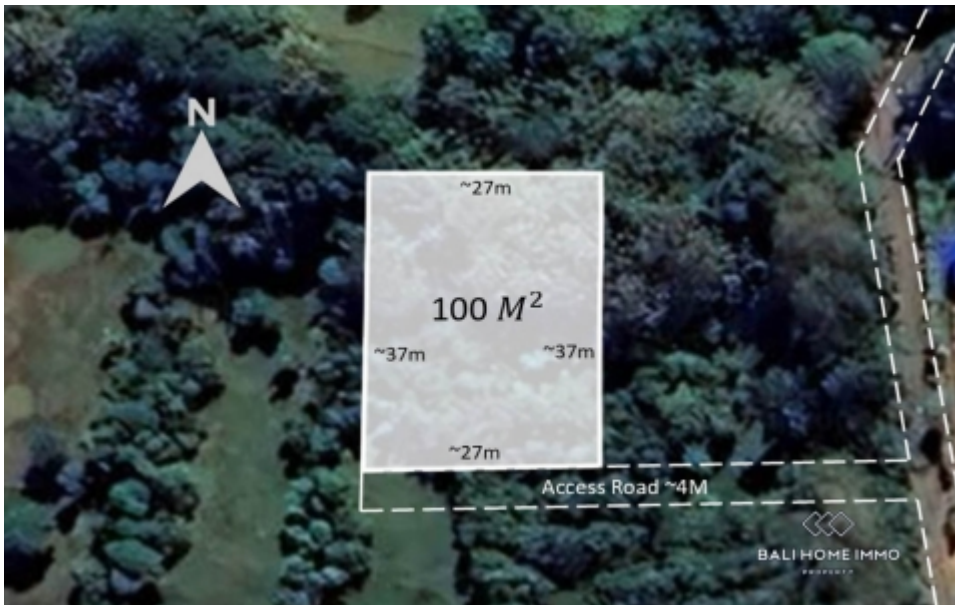

**BALIHOMIIMMO**

PROPERTY

**LUAS TANAH**  
1000 m<sup>2</sup>

**PEMANDANGAN**  
Tidak Spesifik

**LINGKUNGAN**  
Dekat Pantai

**DAPAT DIBAGI**  
Ya

**MASA SEWA**  
30 tahun

**HARGA/ARE/TAHUN**  
IDR 27.060.000

## TANAH ZONA CAMPURAN DIJUAL DENGAN STATUS HAK SEWA DI NUNGGALAN - RF9468B

### Informasi Umum

Price on Request  
Luas Tanah : 1.000 m<sup>2</sup>  
Lingkungan : Dekat Pantai  
Dapat dibagi : Ya  
Akses Jalan : Ya  
Lebar Jalan (meter) : 4 m  
Zona : Perumahan  
Masa Sewa : 30 tahun