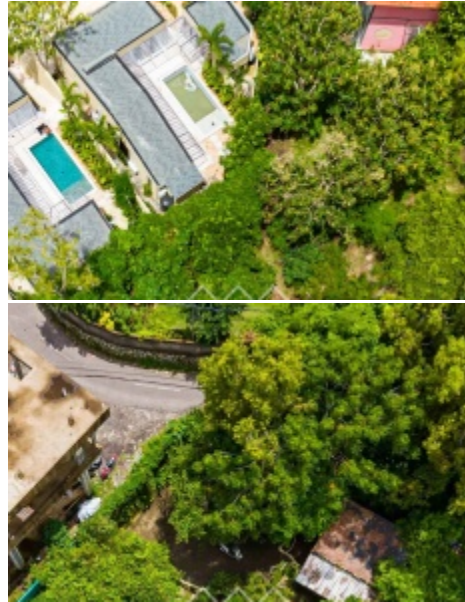

**BALIHOMIIMMO**

PROPERTY

**LUAS TANAH**  
540 m<sup>2</sup>

**PEMANDANGAN**  
Laut/Pantai

**LINGKUNGAN**  
Perumahan

**DAPAT DIBAGI**  
Tidak

**MASA SEWA**  
22 tahun

**HARGA/ARE/TAHUN**  
IDR 14.500.000