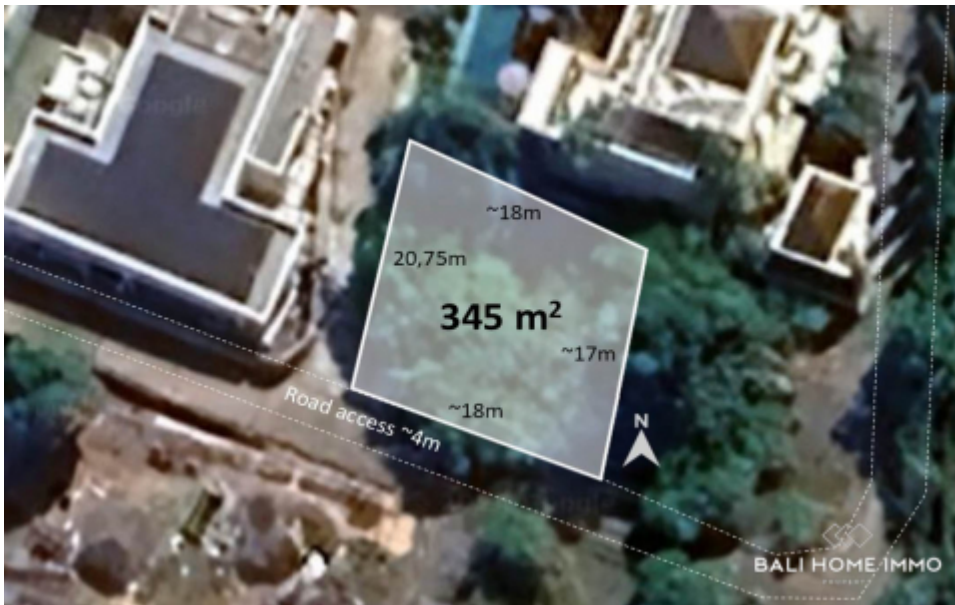

BALIHOMIIMMO

PROPERTY

LUAS TANAH
345 m²

PEMANDANGAN
Laut/Pantai

LINGKUNGAN
Pariwisata

DAPAT DIBAGI
Ya

MASA SEWA
30 tahun

HARGA/ARE/TAHUN
IDR 29.000.000

TANAH ZONASI WISATA DIJUAL SEWA DI DAERAH UTAMA DEKAT PANTAI BALANGAN - RF5825

Informasi Umum

Price on Request
Luas Tanah : 345 m²
Lingkungan : Pariwisata
Dapat dibagi : Ya
Akses Jalan : Ya
Pemandangan : Laut/Pantai
Lebar Jalan (meter) : 4 m
Zona : Pariwisata
Masa Sewa : 30 tahun