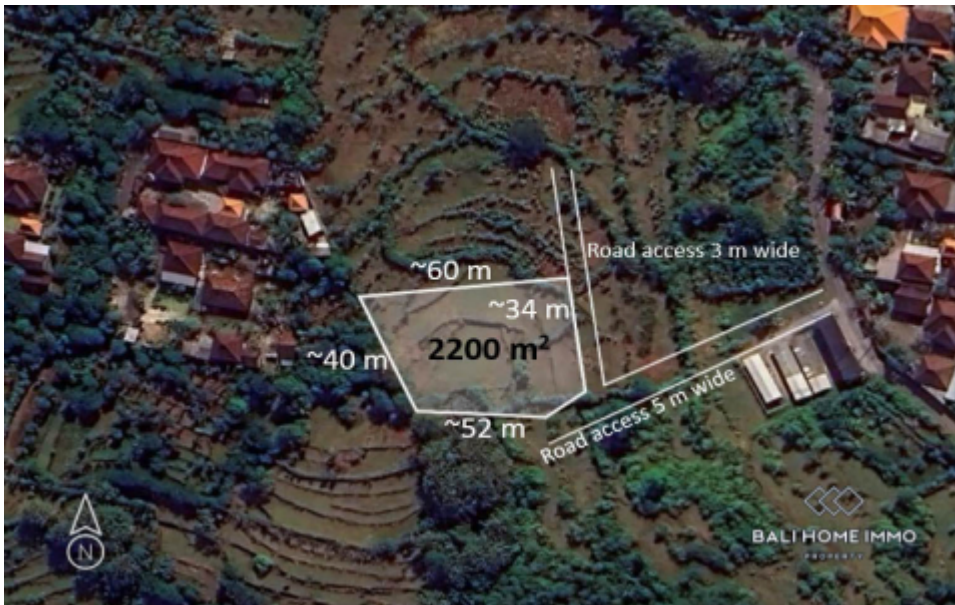

**BALIHOMMEIMMO**

PROPERTY

**LUAS TANAH**  
2200 m<sup>2</sup>

**PEMANDANGAN**  
Tidak Spesifik

**LINGKUNGAN**  
Pariwisata

**DAPAT DIBAGI**  
Ya

**MASA SEWA**  
24 tahun

**HARGA/ARE/TAHUN**  
IDR 14.000.000

## TANAH 22 ARE DISEWAKAN JANGKA PANJANG DI UNGASAN BALI - RF4169B

### Informasi Umum

Price on Request  
Luas Tanah : 2.200 m<sup>2</sup>  
Lingkungan : Pariwisata  
Dapat dibagi : Ya  
Akses Jalan : Ya  
Pemandangan : Tidak Spesifik  
Lebar Jalan (meter) : 8 m  
Zona : Pariwisata  
Masa Sewa : 24 tahun