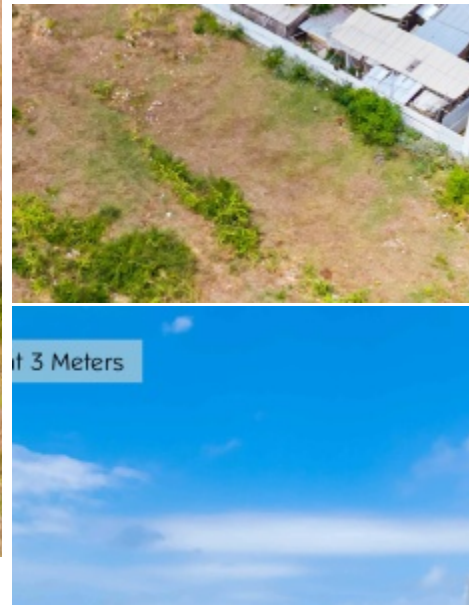

BALIHOMIIMMO

PROPERTY

LUAS TANAH
200 m²

PEMANDANGAN
Laut/Pantai

LINGKUNGAN
Pariwisata

DAPAT DIBAGI
Tidak

MASA SEWA
35 tahun

HARGA/ARE/TAHUN
IDR 0

TANAH BERZONA WISATA SELUAS 200 M2 DIJUAL DENGAN STATUS HAK SEWA DAN PEMANDANGAN LAUT DI MELASTI - RF8165D

Informasi Umum

IDR

Luas Tanah : 200 m²

Lingkungan : Pariwisata

Dapat dibagi : Tidak

Akses Jalan : Ya