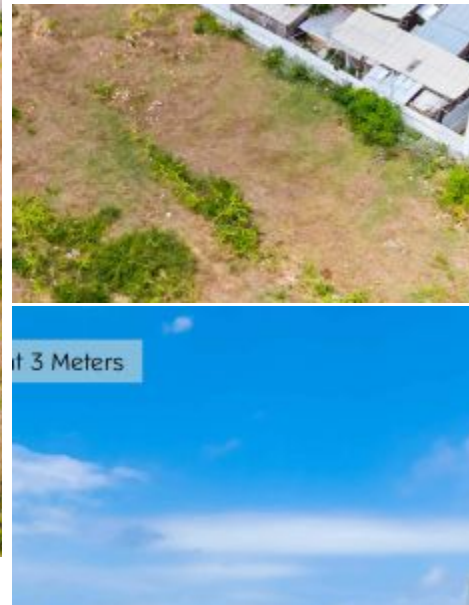

**BALIHOMIIMMO**

PROPERTY

**LUAS TANAH**  
250 m<sup>2</sup>

**PEMANDANGAN**  
Laut/Pantai

**LINGKUNGAN**  
Pariwisata

**DAPAT DIBAGI**  
Tidak

**MASA SEWA**  
35 tahun

**HARGA/ARE/TAHUN**  
IDR 19.000.000

## **TANAH BERZONA WISATA SELUAS 250 M2 DIJUAL DENGAN STATUS HAK SEWA DAN PEMANDANGAN LAUT DI MELASTI - RF8165C**

### **Informasi Umum**

IDR 1.662.500.000  
Luas Tanah : 250 m<sup>2</sup>  
Lingkungan : Pariwisata  
Dapat dibagi : Tidak  
Akses Jalan : Ya  
Pemandangan : Laut/Pantai  
Lebar Jalan (meter) : 4 m  
Zona : Pariwisata  
Masa Sewa : 35 tahun