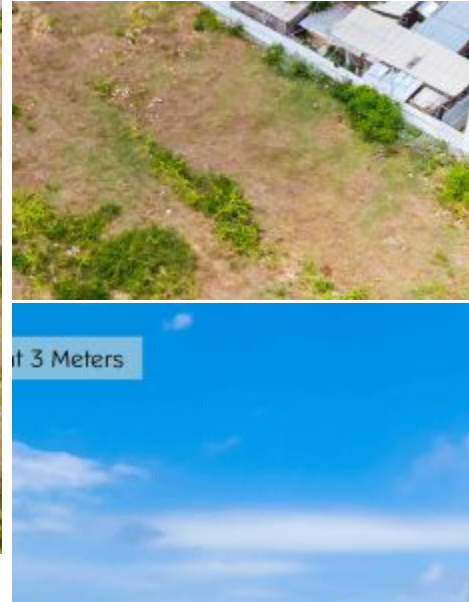

BALIHOMIIMMO

PROPERTY

LUAS TANAH
500 m²

PEMANDANGAN
Laut/Pantai

LINGKUNGAN
Pariwisata

DAPAT DIBAGI
Ya

MASA SEWA
35 tahun

HARGA/ARE/TAHUN
IDR 21.000.000

TANAH ZONASI PARIWISATA 5 ARE DIJUAL HAK MILIK DAN HAK SEWA DENGAN PEMANDANGAN LAUT DI MELASTI - RF8165B

Informasi Umum

IDR 3.675.000.000

Luas Tanah : 500 m²

Lingkungan : Pariwisata

Dapat dibagi : Ya

Akses Jalan : Ya