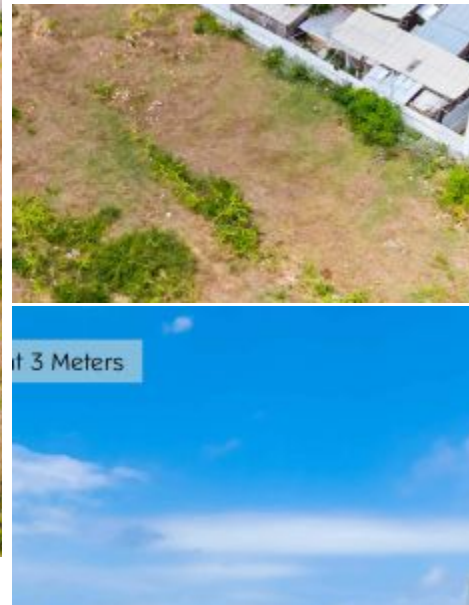

BALIHOMIIMMO

PROPERTY

LUAS TANAH
500 m²

PEMANDANGAN
Laut/Pantai

LINGKUNGAN
Pariwisata

DAPAT DIBAGI
Ya

MASA SEWA
35 tahun

HARGA/ARE/TAHUN
IDR 19.000.000

TANAH ZONASI PARIWISATA 5 ARE DIJUAL HAK MILIK DAN HAK SEWA DENGAN PEMANDANGAN LAUT DI MELASTI - RF8165B

Informasi Umum

IDR 3.325.000.000
Luas Tanah : 500 m²
Lingkungan : Pariwisata
Dapat dibagi : Ya
Akses Jalan : Ya
Pemandangan : Laut/Pantai
Lebar Jalan (meter) : 4 m
Zona : Pariwisata
Masa Sewa : 35 tahun