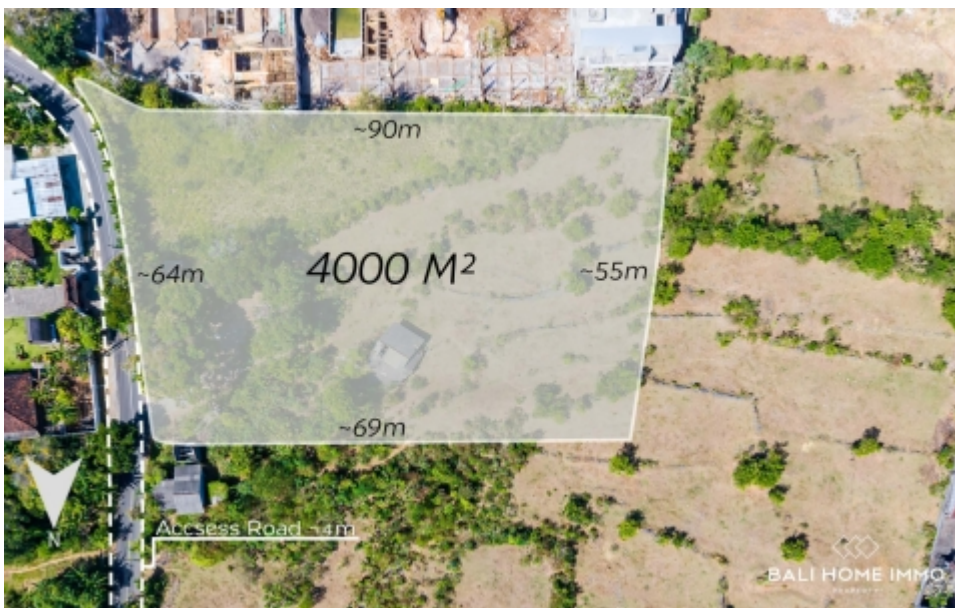

BALIHOMIIMMO

PROPERTY

LUAS TANAH
4000 m²

PEMANDANGAN
Laut/Pantai

LINGKUNGAN
Pariwisata

DAPAT DIBAGI
Tidak

MASA SEWA
31 tahun

HARGA/ARE/TAHUN
IDR 19.500.000

TANAH ZONASI PARIWISATA DIJUAL HAK SEWA DENGAN PEMANDANGAN LAUT DI MELASTI - RF7955C

Informasi Umum

Price on Request
Luas Tanah : 4.000 m²
Lingkungan : Pariwisata
Dapat dibagi : Tidak
Akses Jalan : Ya
Pemandangan : Laut/Pantai
Lebar Jalan (meter) : 4 m
Zona : Pariwisata
Masa Sewa : 31 tahun