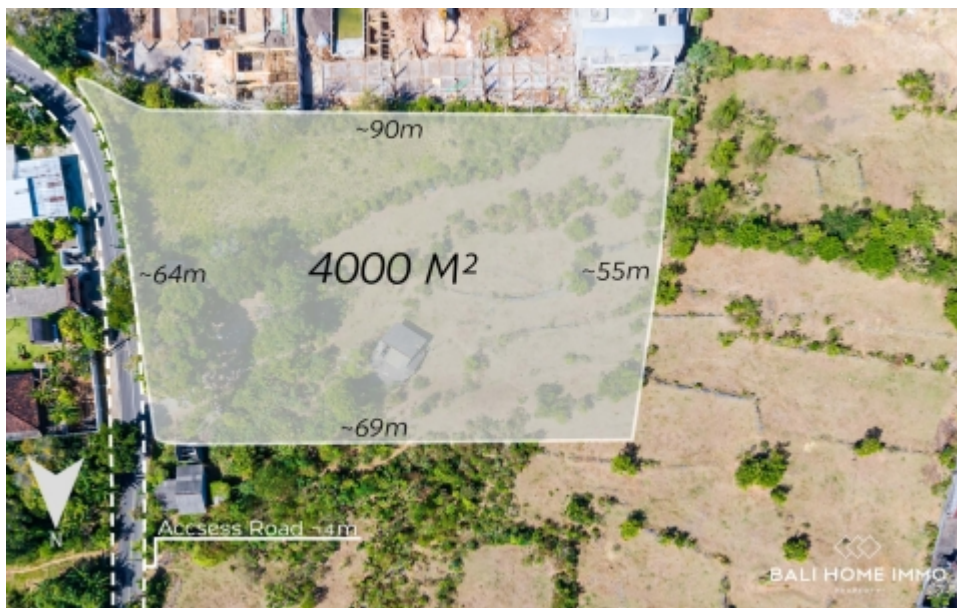

BALIHOMIIMMO

PROPERTY

LUAS TANAH
4000 m²

PEMANDANGAN
Laut/Pantai

LINGKUNGAN
Pariwisata

DAPAT DIBAGI
Tidak

MASA SEWA
31 tahun

HARGA/ARE/TAHUN
IDR 19.500.000

TANAH ZONASI PARIWISATA DIJUAL HAK SEWA DENGAN PEMANDANGAN LAUT DI MELASTI - RF7955C

Informasi Umum

IDR 24.180.000.000

Luas Tanah : 4.000 m²

Lingkungan : Pariwisata

Dapat dibagi : Tidak

Akses Jalan : Ya

Pemandangan : Laut/Pantai