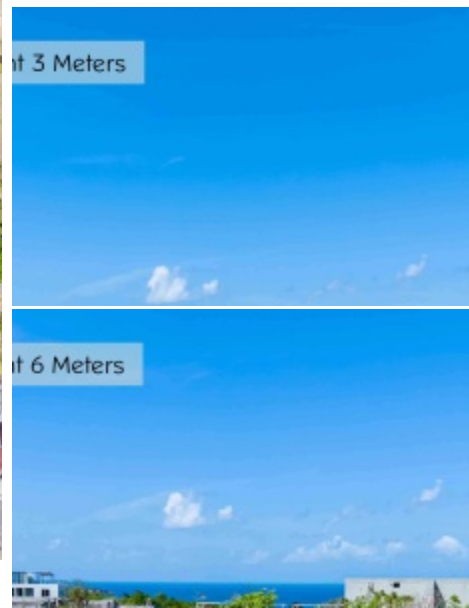

BALIHOMIIMMO

PROPERTY

LUAS TANAH
4000 m²

PEMANDANGAN
Laut/Pantai

LINGKUNGAN
Pariwisata

DAPAT DIBAGI
Tidak

MASA SEWA
31 tahun

HARGA/ARE/TAHUN
IDR 19.500.000

TANAH ZONASI PARIWISATA DIJUAL HAK SEWA DENGAN PEMANDANGAN LAUT DI MELASTI - RF7955C

Informasi Umum

IDR 24.180.000.000

Luas Tanah : 4.000 m²

Lingkungan : Pariwisata

Dapat dibagi : Tidak

Akses Jalan : Ya

Pemandangan : Laut/Pantai