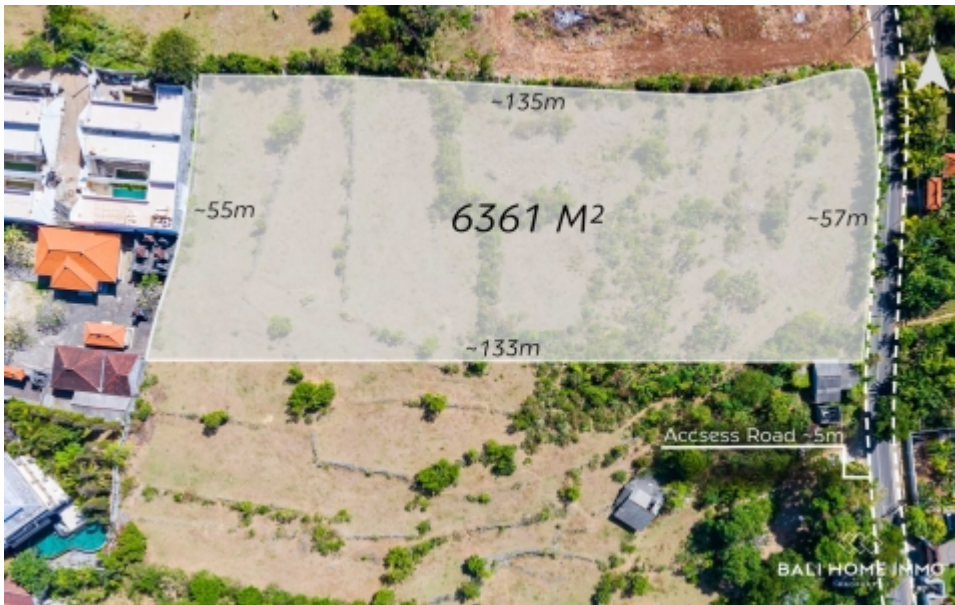

BALIHOMIEMMO

PROPERTY

LUAS TANAH
6361 m²

PEMANDANGAN
Laut/Pantai

LINGKUNGAN
Pariwisata

DAPAT DIBAGI
Tidak

MASA SEWA
31 tahun

HARGA/ARE/TAHUN
IDR 20.250.000

TANAH ZONASI PARIWISATA DIJUAL HAK SEWA DENGAN PEMANDANGAN LAUT DI MELASTI - RF8918

Informasi Umum

Price on Request
Luas Tanah : 6.361 m²
Lingkungan : Pariwisata
Dapat dibagi : Tidak
Akses Jalan : Ya
Pemandangan : Laut/Pantai
Lebar Jalan (meter) : 5 m
Zona : Pariwisata
Masa Sewa : 31 tahun