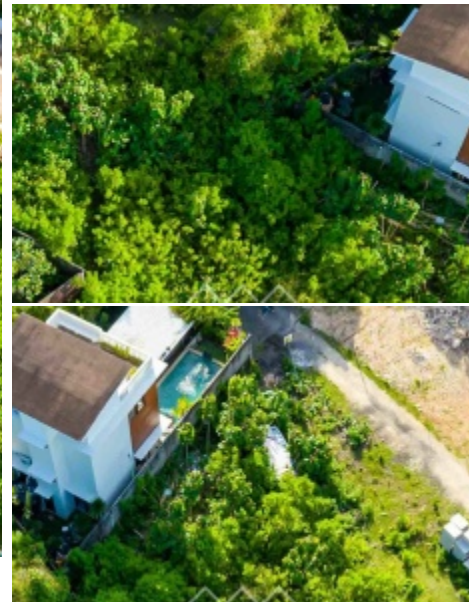

BALIHOMIIMMO

PROPERTY

LUAS TANAH
485 m²

PEMANDANGAN
Laut/Pantai

LINGKUNGAN
Pariwisata

DAPAT DIBAGI
Tidak

MASA SEWA
35 tahun

HARGA/ARE/TAHUN
IDR 20.800.000

TANAH ZONASI PARIWISATA DIJUAL HAK SEWA DENGAN PEMANDANGAN LAUT DI UNGASAN - RF9008

Informasi Umum

IDR 3.530.800.000
Luas Tanah : 485 m²
Lingkungan : Pariwisata
Dapat dibagi : Tidak
Akses Jalan : Ya
Pemandangan : Laut/Pantai
Lebar Jalan (meter) : 4 m
Zona : Pariwisata
Masa Sewa : 35 tahun